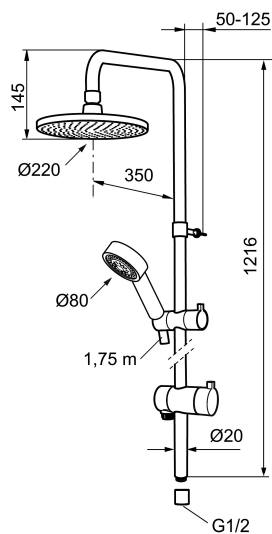

MORA REXX S5 shower system

Mora REXX er essensen av skandinavisk design og funksjonalitet. Serien er minimalistisk og har fokus på enkelhet. Innovasjonen ligger i presisjonen. Når tradisjon og håndverk kombineres med moderne produksjonsmetoder og inspirerende formgivning, blir resultatet Mora REXX. Her i form av en sjenerøs dusj med bred taksil og smidig hånddusj, begge med antikalksystem.

Art.no.: 130014 NRF-nummer: 4294157

Utførende: Krom

- Dusjokaster med keramisk tetning
- Metallslange 1,75 m, PVC/BPA-fri innerslange
- Med antikalksystem "Easy Clean"
- Dusjrøret kan kappes ved behov
- Mora Eco hånddusj 9 l/min og takdusj 12 l/min