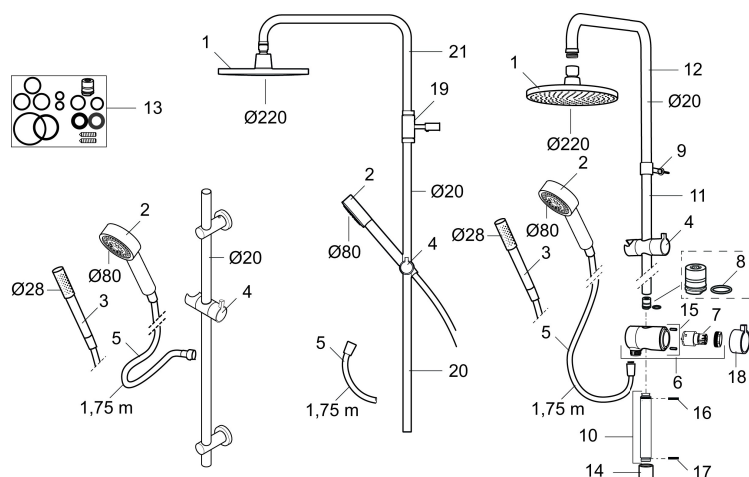

Art.no.: 130014 NRF-nummer: 4294157

Utførende: Krom

- Dusjokaster med keramisk tetning
- Metallslange 1,75 m, PVC/BPA-fri innerslange
- Med antikalksystem "Easy Clean"
- Dusjrøret kan kappes ved behov
- Mora Eco hånddusj 9 l/min og takdusj 12 l/min

PRODUKTBESKRIVNING

MORA REXX S5 shower system

Mora REXX er essensen av skandinavisk design og funksjonalitet. Serien er minimalistisk og har fokus på enkelhet. Innovasjonen ligger i presisjonen. Når tradisjon og håndverk kombineres med moderne produksjonsmetoder og inspirerende formgivning, blir resultatet Mora REXX. Her i form av en sjenerøs dusj med bred taksil og smidig hånddusj, begge med antikalksystem.

Art.no.: 130014

NRF-nummer: 4294157

Reservedelsliste

NR.	ART. NO.	NRF-NUMMER	BESKRIVELSE
1	131192	4294569	Dusjkopp 220 mm, krom
2	130356	4294101	Hånddusj, krom
3	209534	4294076	Hånddusj, krom
3	209534.75	4294078	Hånddusj, rustfritt utseende
4	130357.AA	4294105	Hånddusjholder/glider, krom
4	130357.0011AE	4294106	Hånddusjholder/glider, krom/sort
5	139835.AE	4294433	Dusjslange, 1,75 m, krom
6	409430.AE		Dusjomkaster (uten ratt)
7	409417.AA		Keramisk innsats for dusjomkaster
8	639173.AE		O-ring, (15,1 x 1,6) 2 stk
9	139906.AE		Dusjrørklammer 20 mm
10	209549.AE		Anslutningsrør komplett
11	209548.AE		Nedre veggør
12	209550.AE		Øvre veggør / takrør
13	409425.AE		Reservedelspose for Mora Shower System
14	209291.AE		Overgang G1/2 - M18x1

NR.	ART. NO.	NRF-NUMMER	BESKRIVELSE
15	139812.AE		Låseskrue M5x20
16	309246.AE		O-ring (13,1 x 1,6) 2 stk
17	609029.AE		O-ring (16,1 x 1,6) 2 stk
18	409520.AE		Omkasterratt
19	409590.AE	4290641	Dusjørsklammer, krom
20	209648.AE		Nedre veggør, krom
21	209650.AE		Øvre veggør / takør