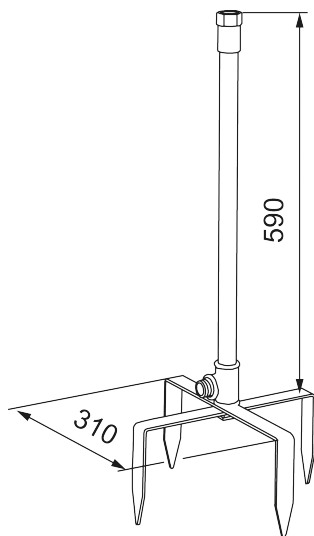

## Fuß für Gartendusche

Artikel-Nr.: 400028

Ausführung: Schwarz

- Dieses Zubehör macht aus einer Wandarmatur eine frei stehende Armatur
- Am unteren Ende sind stabile Spitzen, die sich leicht in den Boden stecken lassen. So bleibt die Dusche mobil, Sie können sie nach Bedarf umstellen.