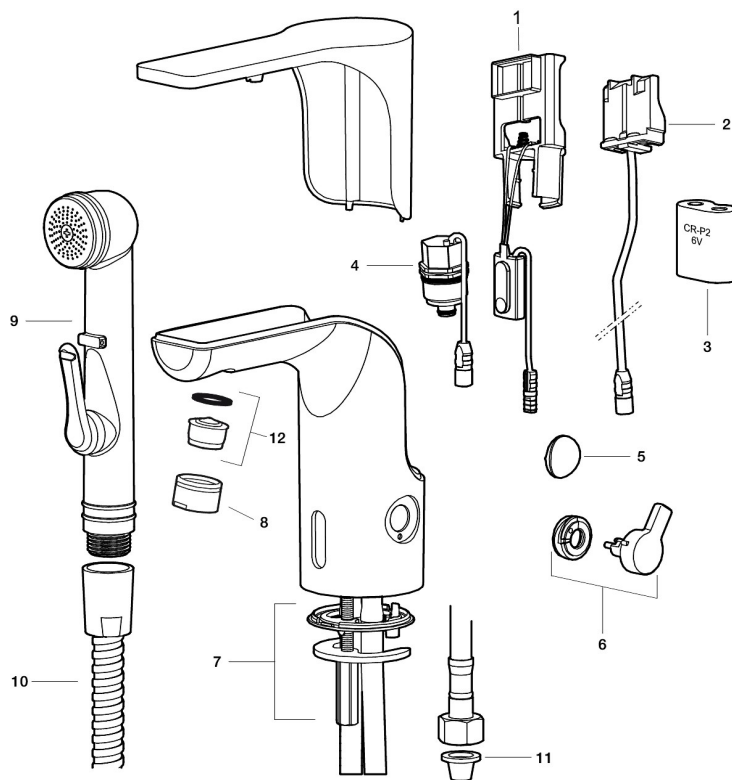

PRODUKTBESKRIVNING

MMIX tronic tvättställsblandare, batteridrift

Sensorstyrda blandare har sitt ursprung i offentliga miljöer, men börjar mer och mer hitta in i det moderna hemmet. MORA MMIX tronic är en ny generation av svensktutvecklade sensorstyrda blandare med all teknik integrerad i blandarhuset, dvs ingen elektronik under tvättstället. Den sparar både vatten och energi, och är lika enkel att installera som en vanlig tvättställsblandare. MORA MMIX tronic är batteridrivnen, men är enkel att konvertera om till nätdrift. Med hjälp av reglaget på sidan ställer man enkelt temperaturen.

Art.nr: 720080.LD3

RSK: 8430076

Reservdelslista

NR.	ART.NR	RSK	BESKRIVNING
1	S600278	8398041	Elektronikenhet till STD
1	729452.AE	8553558	Elektronikenhet till Centralstyrd
2	S600131	8483190	AC adapter
3	S600135	8483191	Batteri
4	S600277	8398040	Magnetventil
5	729457.AE	8553563	Täcklock
6	729456.AE	8553562	Vred, krom
6	729456.11AE	8483168	Vred, svart PVD
6	729456.14AE	8483180	Vred, polerad koppar PVD