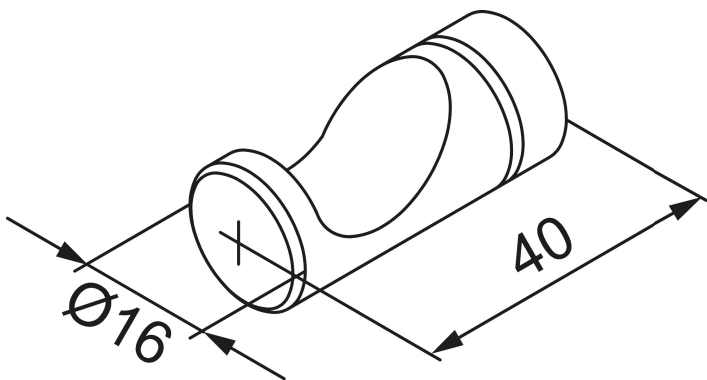

## MORA INXX II pyyhekoukku

Kasvata kylpyhuoneesi design-tuntua Mora Armaturin tyylikkäällä pyyheripustimilla.

Tyylipuhdas ja vankka pyyheripustin monissa luonnonväreissä. Moran kylpyhuonetarvikkeet on suunniteltu luomaan kylpyhuoneeseen eksklusiivinen design-tuntu. Ripustimien muotoilu kiinnittää huomion, ja väri vaihtoehdot ovat kromi, kiillotettu tai harjattu messinki sekä mattamusta ja mattavalkoinen.

Tuote-nro: 521050.12 LVI: 5778248

Kuvaus: Mattamusta, 2 kpl

Ainutlaatuiset ominaisuudet

- Ruuvilla ja tulpalla