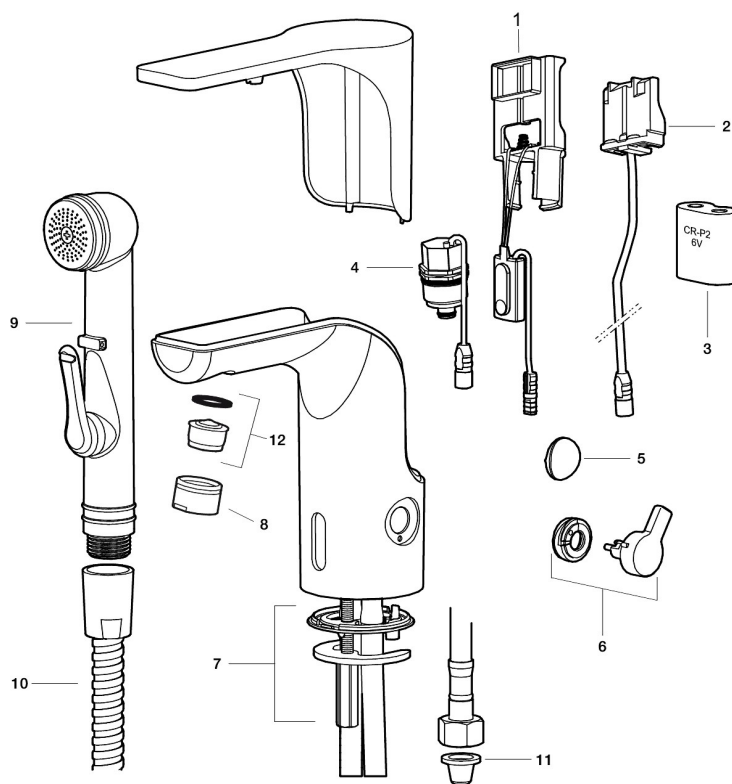

PRODUKTBESKRIVNING

MORA MMIX tronic servantbatteri, batteridrift

Sensorstyrte blandebatterier er vi vant til på offentlige miljøer, men blir nå mer og mer vanlig i private hjem. Mora MMIX Tronic er en ny generasjon svensk-utviklede berøringsfrie kraner med all teknikken integrert i batterihuset. Foruten å være svært enkel å bruke og sparer både vann og energi, så gjør den automatiske kalibreringen av sensoren det like enkelt å installere som en vanlig servantkran. Temperaturen stilles enkelt på spaken på siden av batterikroppen som er godt synlig, som også går å sperre mot maks varmtvannstemperatur som en skollingsbeskyttelse, eller helt fjerne når du ønsker en forhåndsinnstilt temperatur. For å hindre stillestående vann som kan årsake veksten av bakterier i vannledningene finnes en programmerbar funksjon.

Art.no.: 720080.LD3

Reservedelsliste

NR.	ART. NO.	NRF-NUMMER	BESKRIVELSE
1	S600278		Elektronikkenhet til batteri/nettdrift
1	729452.AE	4294009	Elektronikkenhet for sentralstyring
2	S600131	4304789	AC adapter
3	S600135	4304795	Batteri 6V
4	S600277		Magnetventil
5	729457.AE	4294012	Dekkløkk