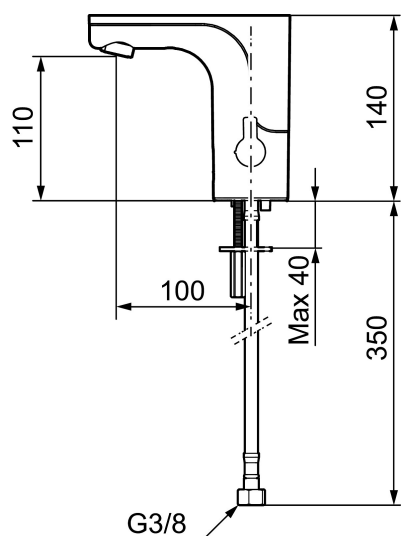

Unike funksjoner

Tilbakeslagssikring

MORA MMIX tronic servantbatteri, batteridrift

Sensorstyrte blandebatterier er vi vant til på offentlige miljøer, men blir nå mer og mer vanlig i private hjem. Mora MMIX Tronic er en ny generasjon svensk-utviklede berøringsfrie kraner med all teknikken integrert i batterihuset. Foruten å være svært enkel å bruke og sparer både vann og energi, så gjør den automatiske kalibreringen av sensoren det like enkelt å installere som en vanlig servantkran. Temperaturen stilles enkelt på spaken på siden av batterikroppen som er godt synlig, som også går å sperre mot maks varmtvannstemperatur som en skollingsbeskyttelse, eller helt fjerne når du ønsker en forhåndsinnstilt temperatur. For å hindre stillestående vann som kan årsake veksten av bakterier i vannledningene finnes en programmerbar funksjon.

- Automatisk justering av sensoravstand
- Fleksible Soft PEX[®]-rør med 3/8" mutter
- Hulltagning Ø33,5-37 mm

Innstillinger:

- Stillbar temperaturlbegrensning
- Programmerbar funksjon for hygienespyling
- Velgbar tappetid