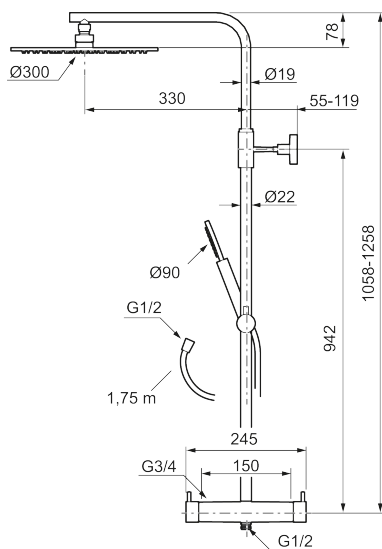

Unikke egenskaber

MORA INXX II Shower System kit

I en slidstærk, matsort overflader forener INXX II klassisk design med høj ydeevne og tilbyder en ensartet temperatur, høj komfort og fremragende beskyttelse mod skoldning. Loftbrusersættets tynde brusehoved betyder, at bruseren passer lige godt ind i et badeværelse med stærk karakter og effektfulde former som i et afdæmpet badeværelse, der er skabt til afkobling. Armaturet er testet og godkendt ud fra det gældende bygningsreglement og er energieffektivt, hvilket indebærer, at det giver et lavere vand- og energiforbrug uden at gå på kompromis med komforten. INXX II er serien, som giver mulighed for en vandoplevelse i verdensklasse.

MORA INXX II Shower System

- Bruserhoved Ø400 mm med antikalsystem "Easy Clean".
- 1750 mm slange i metal med PVC og BPA fri slange indvendig.
- Slangen opfylder EN 1113.
- Integreret omskifter.
- Håndbruser 7,5 l/min. tagbruser 11 l/min.
- 330 mm fremspring.
- Justerbar indstilling af højde.