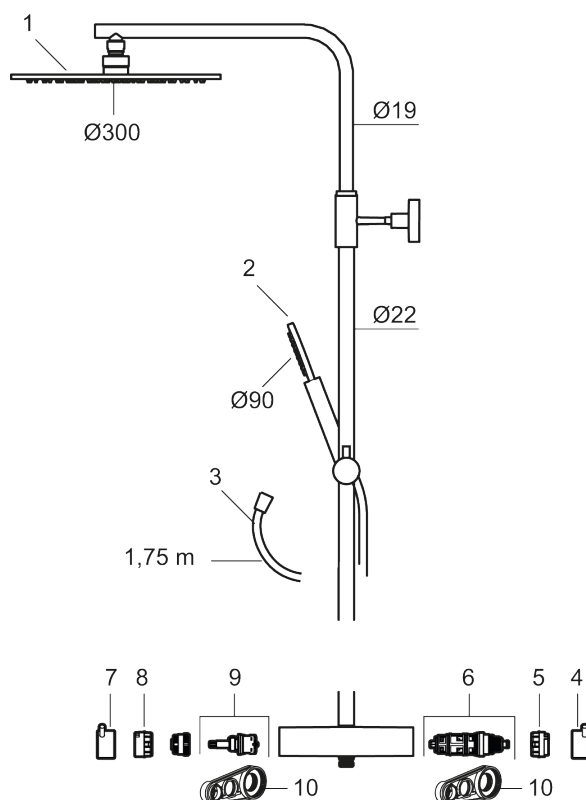

PRODUKTBESKRIVELSE

MORA INXX II Shower System kit

I en slidstærk, matsort overflader forener INXX II klassisk design med høj ydeevne og tilbyder en ensartet temperatur, høj komfort og fremragende beskyttelse mod skoldning. Loftbrusersættets tynde brusehoved betyder, at bruseren passer lige godt ind i et badeværelse med stærk karakter og effektfulde former som i et afdæmpet badeværelse, der er skabt til afkobling. Armaturet er testet og godkendt ud fra det gældende bygningsreglement og er energieffektivt, hvilket indebærer, at det giver et lavere vand- og energiforbrug uden at gå på kompromis med komforten. INXX II er serien, som giver mulighed for en vandoplevelse i verdensklasse.

Om serien

INXX II er en elegant og tidløs serie i en palet af nøje udvalgte overflader. Kombinationen af høj kvalitet, stilfuldt design og vidunderlig komfort gør den til den ypperligste serie.

Artikel-nummer: 271900.12   VVS: 722752111

Reservedelsliste

NR.	ART.NO	VVS	BESKRIVELSE
1	130348		
1	130348.12