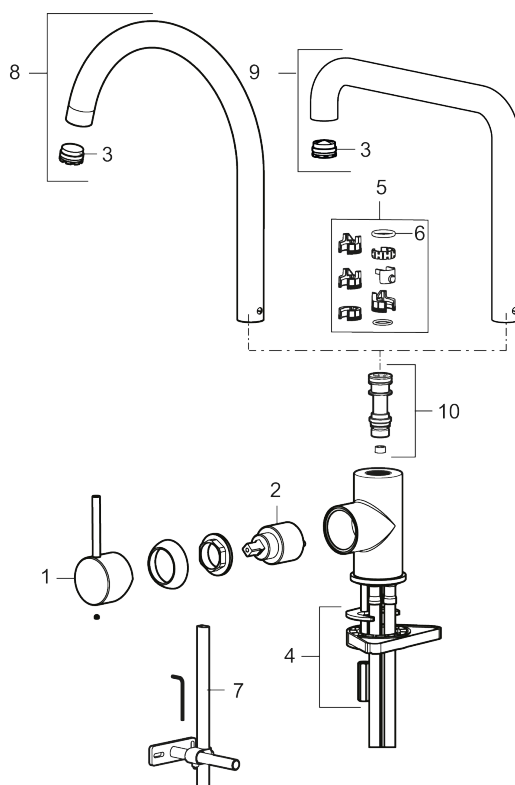

PRODUKTBESKRIVNING

INXX II soft köksblandare

Med den eleganta hållbara nyansen borstad mässing och kökskranens mjuka formspråk bidrar INXX II soft till ett lyxigt och elegant kök. Blandaren är testad och godkänd utifrån de byggregler som finns och är energieffektiv, vilket innebär att den ger en lägre vatten- och energiförbrukning utan att ge avkall på komforten.

Om serien

INXX II är en elegant och tidlös serie i en palett av noga utvalda nyanser. Kombinationen av hög kvalitet, sober design och skön komfort gör den till den ultimata serien.

Art.nr: 272101.62CA

RSK: 8311265

Reservdelslista

NR.	ART.NR	RSK	BESKRIVNING
1	409700.AE	8394069	Spak, komplett, krom
1	409700.12AE	8394070	Spak, komplett, mattsvart
1	409700.22AE	8394071	Spak, komplett, mattvit
1	409700.44AE	8394072	Spak, komplett, mattgrå
1	409700.60AE	8394073	Spak, komplett, polerad mässing PVD
1	409700.62AE	8394074	Spak, komplett, borstad mässing PVD
1	409700.76AE	8394075	Spak, komplett, borstad nickel