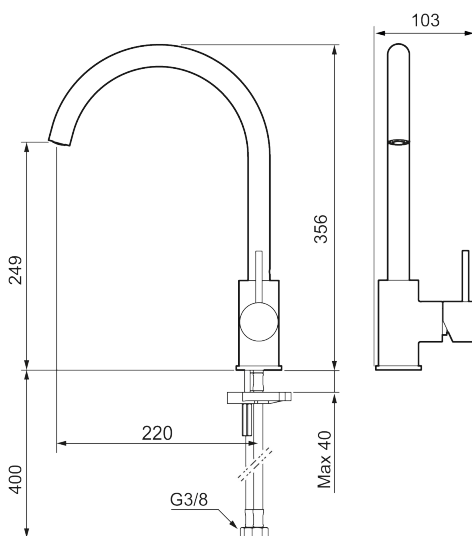

Utförande: Borstad mässing PVD

Unika egenskaper

Skyddsmodul 

- Keramisk tätning
- Omställbar flödesbegränsning och temperaturspär
- Flexibla anslutningsrör i metallomspunnen Soft PEX[®], lekande G3/8
- Svängbar pip 60°, 85°, 110° eller 360°
- Hälmått Ø34-37 mm