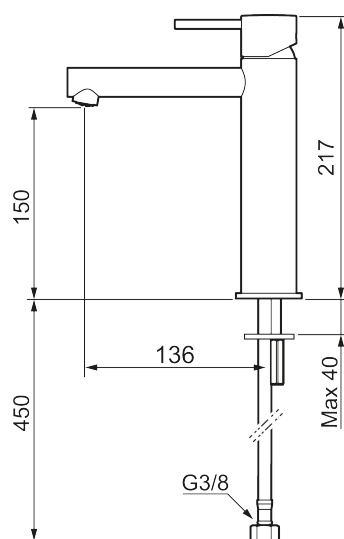

Unike funksjoner

Tilbakeslagssikring

MORA INXX II sharp, medium servantbatteri

INXX II servantkran finnes i tre ulike høyder der medium er en mellomhøy kran som passer til større håndfat. Med en holdbar matthvit nyanse og servantkranens rette karakter med lang tut og lutende munnstykke – gjør INXX II sharp både pen og bekvem å bruke. Blandebatteriet er testet og godkjent ut fra gjeldende byggeregler og det er energieffektivt, noe som innebærer at man får et lavere vann- og energiforbruk uten å gi avkall på komforten. Bunnventil finnes som tilbehør i samme nyanse.

Om serien

INXX II er en elegant og tidløs serie i en palett av nøyte utvalgte nyanser. Kombinasjonen av høy kvalitet, stilren design og herlig komfort gjør den til den ultimate serien.

Art.no.:	NRF-nummer:	Flow 3 bar: 4,5
273013.22CA	4290464	l/m
Utførende: Matt hvit		

- Vannmengdebegrenser og temperatursperre
- Fleksible Soft PEX®-rør med 3/8" mutter