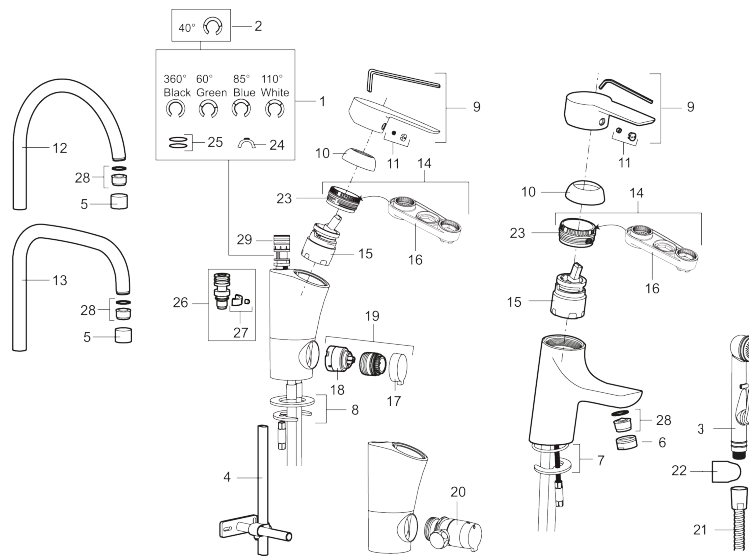

PRODUKTBESKRIVELSE

Etgrebsarmatur, Mora Cera B5

Et badeværelse er et sted for afkobling, nydelse og nyttiggørelse, så fyld det med den rette stemning. Spar energi uden at anstrenge dig. Mora Cera fylder dit badeværelse med kvalitet på mange måder.

Artikel-nummer: 243000.CA **VVS:** 701493504

Reservedelsliste

NR.	ART.NO	VVS	BESKRIVELSE
1	209524.AE	745148369	Svingtudsbe­grænsnings­ sæt
2	209543.AE	745148373	Svingtudsbe­grænsnings­ sæt 40°
3	S600206		Selv­luk­kende håndbruser, krom
4	409340.AE		Stabiliserings­ sæt
5	131410.AE		Perlatorhylster M22 indv.
6	131413.AE		Perlatorhylster M24 udv.
7	409387.AE	745148398	Bespændings­ sæt. Til håndvask
8	409388.AE	745148397	Bespændings­ sæt. Til køkkenvask
9	409600.AE		Greb, komplet
10	409391.AE	745148402	Dækhætte
11	409392.AE	745148403	Farvebrik og skrue til greb
12	409395.AE	745148374	Svingtud K5, komplet
13	409396.AE	745148394	Svingtud K7, komplet
14	409393.AE	745148404	Låsemøtrik til keramisk indsats, inkl. værktøj
15	409403.AE	745148400	Keramisk indsats, incl. serviceværktøj
16	891096.AE	745148405	Serviceværktøj