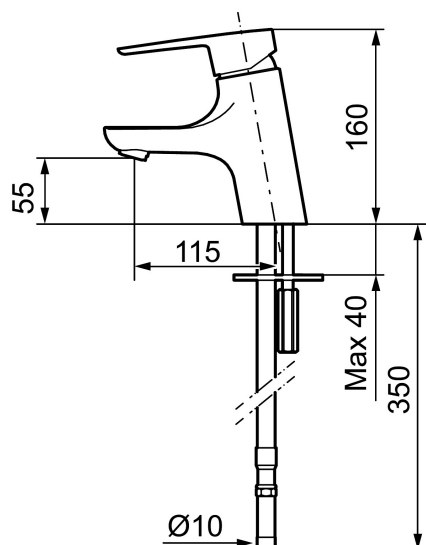

Etgrebsarmatur, Mora Cera B5

Et badeværelse er et sted for afkobling, nydelse og nyttiggørelse, så fyld det med den rette stemning. Spar energi uden at anstrenge dig. Mora Cera fylder dit badeværelse med kvalitet på mange måder.

Artikel-nummer: 243000.CA
VVS: 701493504
Flow 3 bar: 4,8 l/m
Beskrivelse: Krom, tilslutning Ø10

- Til håndvask.
- 115 mm fremspring.
- ESS (Energy Saving System)
- Soft Closing og keramisk kartusche.
- Indbygget temperatur- og flowbegrænser.
- Eco (Energi- og vandbesparende konstantvandstrømsperlator 5 l/min) ved 2-6 bar.
- Flexible tilslutningsslanger.
- Godkendt af Svenska Reumatikerförbundet.
- Hulmål Ø33,5-37 mm.
- **5 års trykgaranti.**