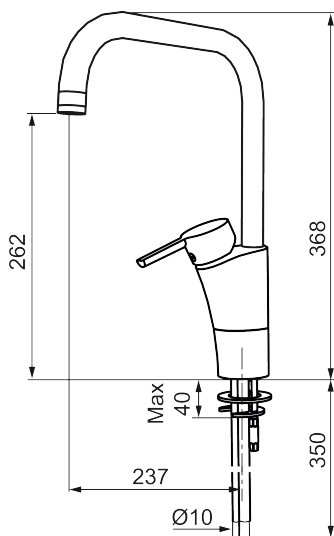

## Mora MMIX K7 keittiöhana

Mora MMIX:ssä kaunislinjainen ja ergonominen muotoilu yhdistyy energiatehokkaaseen sisäosaan. Muotoilua leimaa hivelevän kaunis aaltoileva geometria, joka tekee koko sarjasta ajattoman tyylikkään. Kehitystyö perustuu ainutlaatuisen EcoSafe™-ympäristökonseptiimme, joka säästää energiaa ja edistää pitkäjänteistä ympäristöajattelua.

Tuote-nro: 732050.TT LVI: 6261194

Kuvaus: Kromattu

- Keraaminen säätökasetti: pitkä käyttöikä ja tiivis pehmeä sulkeutuminen, joka estää paineiskut ja putkien paukkumiset.
- ESS-energiänsäästötoiminto
- TT-vedensäästötoiminto
- Juoksuputken rajoitus valittavissa 60°, 85°, 110° tai 360°
- Eco-poresuutin
- Joustavat Soft PEX®- liitosletkut 3/8" liitosmutterilla
- Vesimäärän ja lämpötilan esisäättö
- Lead Free, lyijyttömät materiaalit
- Asennusreikä: Ø32-37 mm
- Ääniluokka 1