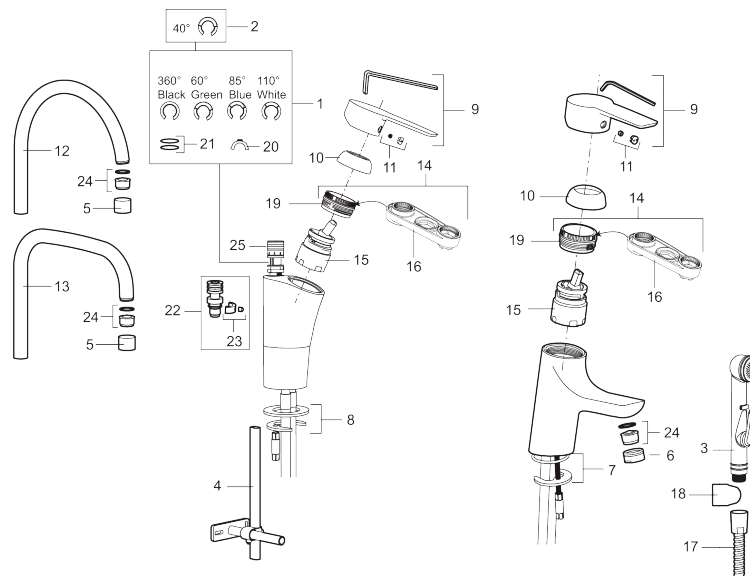

Art.no.: 242051 NRF-nummer: 4290176

Utførende: Krom

- Mykstengende
- ESS (Energisparessystem)
- Vannmengdebegrenser og temperatursperre
- Mora Eco vannbesparende strålesamler
- Svingbar tut sperre 60°, 85°, 110° eller 360°
- Fleksible Soft PEX®-rør med 3/8" mutter
- For hull i benk Ø32-37 mm

PRODUKTBESKRIVNING

MORA CERA K7 kjøkkenbatteri

Mora Cera - et opplagt valg hvis du er ute etter et produkt som er robust, energieffektivt og med mange smarte funksjoner. Design og funksjon er utformet slik at kranen er ekstra brukervennlig, den passer derfor til hele familien. Innebygde energisparefunksjoner som sparer vann og energi har positiv effekt på miljøet.

Art.no.: 242051

NRF-nummer: 4290176

Reservedelsliste

NR.	ART. NO.	NRF-NUMMER	BESKRIVELSE
1	209524.AE	4294111	Pakningssett med sperreringer
2	209543.AE		Sperrering 40°
3	S600206	4305294	Selvstengende hånddusj, krom
4	409340.AE		Stabiliseringsatts
5	131410.AE		Hylse for strålesamler, M22 innv
6	131413.AE		Hylse for strålesamler, M24 utv. 13 mm
7	409387.AE	4294118	Monteringstilbehør for servantbatterier
8	409388.AE	4294119	Monteringstilbehør for kjøkkenbatteri
9	409600.AE		Spak, komplett
10	409391.AE	4294122	Dekkhylse, krom
11	409392.AE	4294123	Merkeplugg og skrue
12	409395.AE	4294125	Utløpstut, K5-modell, krom
13	409396.AE	4294126	Utløpstut, K7-modell, krom
14	409393.AE	4294124	Innsatsmutter inkl serviceverktøy

NR.	ART. NO.	NRF-NUMMER	BESKRIVELSE
15	409403.AE		Innsats ESS, inkl. serviceverktøy
16	891096.AE	4294142	Serviceverktøy
17	S600207		Høytrykkslange, lengde 1,5 m, krom
18	130732.AE	4294741	Hånddusjholder, Krom
19	439060.AE		Innsatsmutter
20	309519.AE		Sperrebrikke, 2 pakk (sort/grå)
21	708843.AE		O-ring (15,54 x 2,62), 2 stk
22	109016.AE		Tutnippel for fast tut, komplett
23	139595.AE		Stoppskrue med sperresegment
24	132205.AE		Innsats strålesamler 5 l/min ved 2–6 bar
24	131394.AE		Innsats strålesamler, 7–9 l/min ved 3 bar
24	132408.AE		Innsats strålesamler 8 l/min ved 2–6 bar
25	S600018		Tutnippel, komplett