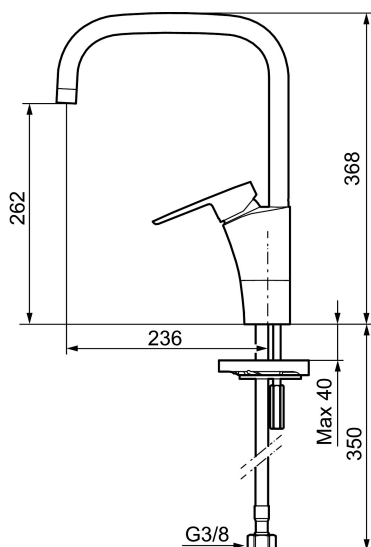

MORA CERA K7 kjøkkenbatteri

Mora Cera - et opplagt valg hvis du er ute etter et produkt som er robust, energieffektivt og med mange smarte funksjoner. Design og funksjon er utformet slik at kranen er ekstra brukervennlig, den passer derfor til hele familien. Innebygde energisparefunksjoner som sparer vann og energi har positiv effekt på miljøet.

Art.no.: 242051 NRF-nummer: 4290176

Utførende: Krom

- Mykstengende
- ESS (Energisparessystem)
- Vannmengdebegrenser og temperatursperre
- Mora Eco vannbesparende strålesamler
- Svingbar tut sperre 60°, 85°, 110° eller 360°
- Fleksible Soft PEX®-rør med 3/8" mutter
- For hull i benk Ø32-37 mm