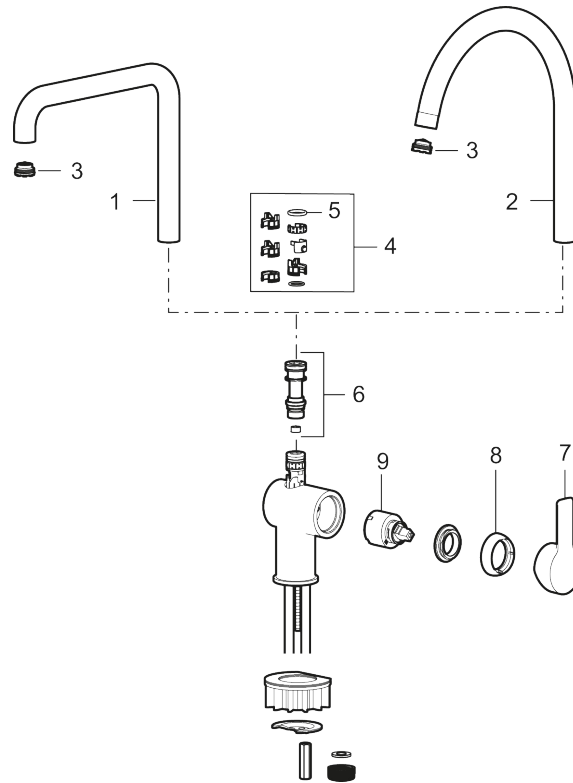

Art.nr: 344051.LD3 RSK: 8312219 Flöde 3 bar: 3,8 l/min

Utförande: Krom, LEED/BREEAM-anpassad

- Inbyggd, lätt omställbar flödesbegränsning och temperaturspär
- Flexibla anslutningsrör i metallomspunnen Soft PEX<sup>®</sup>, lekande G3/8
- Svängbar pip 60°, 85°, 110° eller 360°
- Lead Free (blyfri)
- Ljudklass 1
- Hålmått Ø34-37 mm

## Reservdelslista

NR.	ART.NR	RSK	BESKRIVNING
1	409713.AE	8441034	Utloppspip, krom
1	409713.12AE	8441035	Utloppspip, mattsvart
2	409712.AE	8441027	Utloppspip, krom
2	409712.12AE	8441028	Utloppspip, mattsvart
3	S600230		Strålsamlare M21,5 utv., Z
4	209565.AE		Spärsegment
5	708843.AE	8295357	O-ring (15,54 x 2,62), 2 st
6	S600231		Pipnippel, komplett
7	S600243	8387197	Spak, krom
7	S600243.12	8387198	Spak, mattsvart
8	S600240	8397022	Täckhylsa, krom
8	S600240.12	8397023	Täckhylsa, mattsvart
9	708301.AE	8345093	Keramikinsats