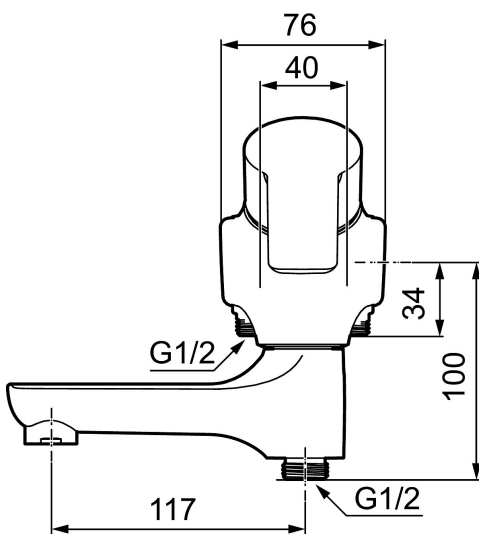

Unika egenskaper

Skyddsmodul 

CERA badkarsblandare

Vägghängd ettgreppsblandare 40 c/c, mjukstängande med keramisk tätning.

Inbyggd omställningsbar flödesbegränsning och temperaturspär. Tillverkade i 4MS-godkänd mässingslegering.

Art.nr: 256000 RSK: 8232215

Utförande: Krom, 40 c/c

- Utloppspip med inbyggd omkastare
- Mjukstängning med keramisk tätning
- Omställbar flödesbegränsning och temperaturspär
- Piputsprång från vägg 175 mm
- Röranslutning ned, kan ändras till röranslutning upp, nippel och plugg skiftas
- Återströmningsskydd enligt EU-standard SS-EN 1717
- OBS! Får ej användas tillsammans med självstängande handdusch

PRODUKTBESKRIVNING

CERA badkarsblandare

Vägghängd ettgreppsblandare 40 c/c, mjukstängande med keramisk tätning.

Inbyggd omställningsbar flödesbegränsning och temperaturspär. Tillverkade i 4MS-godkänd mässingslegering.

Art.nr: 256000

RSK: 8232215

Reservdelslista

NR.	ART.NR	RSK	BESKRIVNING
1	409600.AE	8345186	Spak, komplett
2	409392.AE	8344866	Färgmarkering och fästskruv
3	409410.AE	8591986	Täckhylsa
4	409393.AE	8345179	Fästnippel för insats, inkl serviceverktyg
5	S600298	3870203	Serviceverktyg
6	S600273	8387230	Keramikinsats med serviceverktyg, kallstart (grön ring)
6	S600276	8387231	Keramikinsats med serviceverktyg, 20 l/min
7	409656	8344876	Utloppspip för ombyggnad av duschblandare
8	131415.AE	8281512	Hylsa M24 utv., 15 mm, krom
9	209519.AE	8938340	O-ringar
10	38521000	8295345	Spärring
11	708655.AE	8295447	Låsskruv
12	409365.AE	8187026	Utloppsnippel M18x1-G1/2