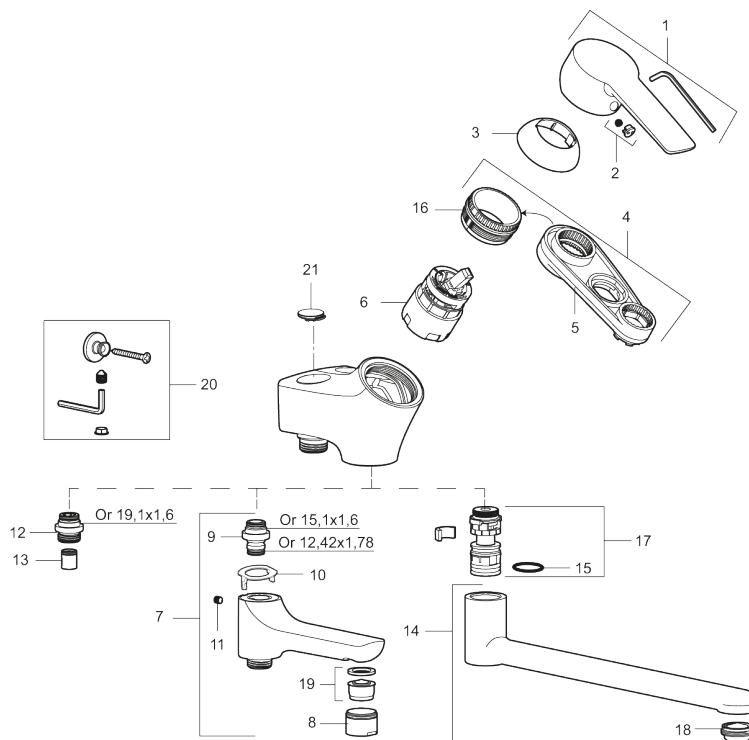

Unika egenskaper

Skyddsmodul 

CERA badkarsblandare

Vägghängd ettgreppsblandare 40 c/c, mjukstängande med keramisk tätning.

Inbyggd omställningsbar flödesbegränsning och temperaturspär. Tillverkade i 4MS-godkänd mässingslegering.

Art.nr: 256000 RSK: 8232215

Utförande: Krom, 40 c/c

- Utloppspip med inbyggd omkastare
- Mjukstängning med keramisk tätning
- Omställbar flödesbegränsning och temperaturspär
- Piputsprång från vägg 175 mm
- Röranslutning ned, kan ändras till röranslutning upp, nippel och plugg skiftas
- Återströmningsskydd enligt EU-standard SS-EN 1717
- OBS! Får ej användas tillsammans med självstängande handdusch

PRODUKTBESKRIVNING

CERA badkarsblandare

Vägghängd ettgreppsblandare 40 c/c, mjukstängande med keramisk tätning.

Inbyggd omställningsbar flödesbegränsning och temperaturspär. Tillverkade i 4MS-godkänd mässingslegering.

Art.nr: 256000

RSK: 8232215

Reservdelslista

NR.	ART.NR	RSK	BESKRIVNING
1	409600.AE	8345186	Spak, komplett
2	409392.AE	8344866	Färgmarkering och fästskruv
3	409410.AE	8591986	Täckhylsa
4	409393.AE	8345179	Fästnippel för insats, inkl serviceverktyg
5	S600298	3870203	Serviceverktyg
6	S600273	8387230	Keramikinsats med serviceverktyg, kallstart (grön ring)
6	S600276	8387231	Keramikinsats med serviceverktyg, 20 l/min
7	409656	8344876	Utloppspip för ombyggnad av duschblandare
8	131415.AE	8281512	Hylsa M24 utv., 15 mm, krom
9	209519.AE	8938340	O-ringar
10	38521000	8295345	Spärring
11	708655.AE	8295447	Låsskruv
12	409365.AE	8187026	Utloppsnippel M18x1-G1/2