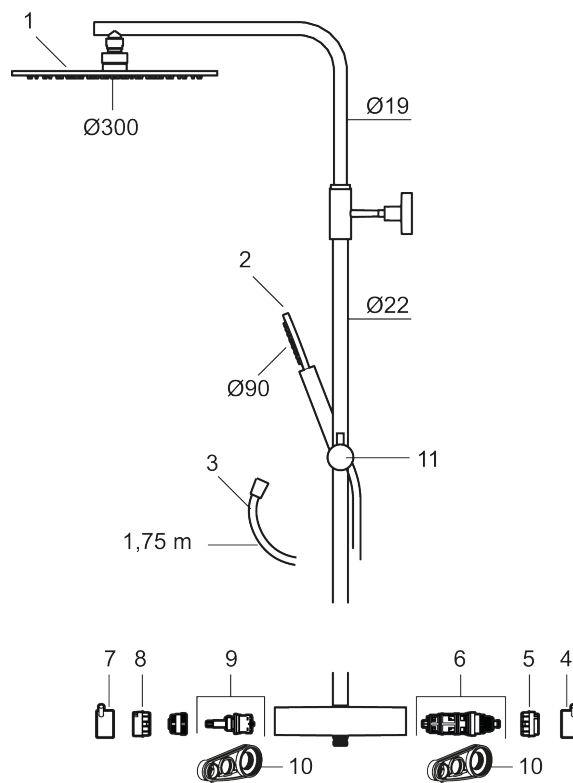

PRODUKTBESKRIVNING

INXX II shower system kit

Med en tålig mattgrå nyans förenar INXX II klassisk design med hög prestanda och erbjuder en jämn temperatur, hög komfort och ett starkt skydd mot skållning. Takduschens stora tunna taksil gör att duschen passar lika bra i ett badrum med stark karaktär och effektfulla former som i ett sobert badrum skapat för avkopplande stunder. Blandaren är testad och godkänd utifrån de byggregler som finns och är energieffektiv, vilket innebär att den ger en lägre vatten- och energiförbrukning utan att ge avkall på komforten. INXX II är serien som erbjuder en vattenupplevelse i världsklass.

Om serien

INXX II är en elegant och tidlös serie i en palett av noga utvalda nyanser. Kombinationen av hög kvalitet, sober design och skön komfort gör den till den ultimata serien.

Art.nr: 271900.44

RSK: 8283092

Reservdelslista

NR.	ART.NR	RSK	BESKRIVNING
1	130348	8237489	Taksil 300 mm, krom
1	130348.12	8237490	Taksil 300 mm, mattsvart
1	130348.22	8237491	Taksil 300 mm, mattvit
1	130348.44	8237492	Taksil 300 mm, mattgrå