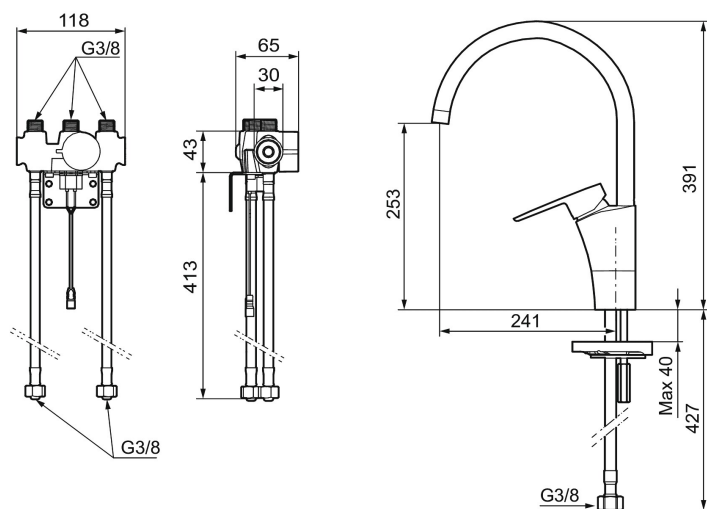

Unike funksjoner

Tilbakeslagssikring

MORA CERA duo kjøkkenbatteri

Mora Cera Duo er en kombinasjon av en tradisjonell kjøkkenkran og en sensorstyrt kran. Med spaken fungerer den som ordinær kran, men med sensorfunksjonen er det i tillegg en berøringsfri kran. Sensoren aktiviseres når du holder hånden foran den.

Art.no.: 242102 **NRF-nummer:** 4290332

Utførende: Krom, batteridrift, inkl. batteri 6V

- Sensorstyrt for håndvask og avskylling
- Mykstengende
- ESS (Energisparessystem)
- Vannmengdebegrenser og temperatursperre
- Mora Eco vannbesparende strålesamler
- Svingbar tut sperre 60°, 85°, 110° eller 360° (sperreringer for 60° eller 110° inkludert)
- Tappetidbegrensning hindrer oversvømming
- Avstengning av vannmengde i 5 min. via sensor (anvendes f. eks. ved rengjøring)
- Lavt strømforbruk - lang livslengde
- IP klasse sensor, IP67
- Med tilbakeslagsventiler etter standard EN 1717

- For hull i benk Ø34-37 mm

Innstillinger:

- Programmerbar deteksjonavstand
- Velgbar tappetid