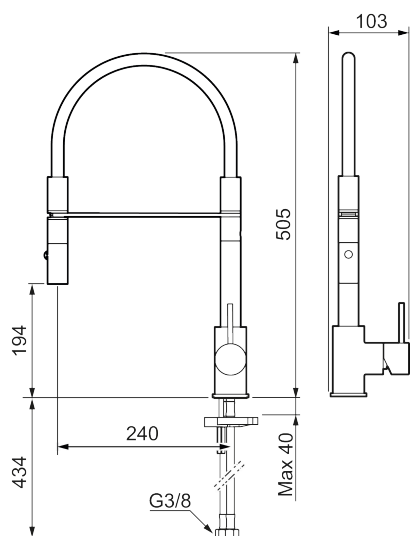

Unike funksjoner

Tilbakeslagssikring

- Vannmengdebegrenser og temperatursperre
- Mora Eco konstantvannmengde 6 l/min ved 2-6 bar
- Svingbar tut sperre 60°, 85°, 110° eller 360°
- 2-strålig ,konsentrert strålebilde og hånddusj
- Med tilbakeslagsventil etter standard EN 1717
- Fleksible Soft PEX®-rør med 3/8" mutter
- For hull i benk Ø34-37 mm

NR.	ART. NO.	NRF-NUMMER	BESKRIVELSE
2	409702.AE	4295013	Innsats
3	S600057		Tostrålig hånddusj, krom
3	S600057.12		Tostrålig hånddusj, matt sort
3	S600057.22		Tostrålig hånddusj, matt hvit
3	S600057.44		Tostrålig hånddusj, matt grå
3	S600057.60		Tostrålig hånddusj, polert messing PVD
3	S600057.62		Tostrålig hånddusj, børstet messing PVD
3	S600057.76		Tostrålig hånddusj, børstet nikkel
4	209565.AE		Låsesett for tut
5	708843.AE		O-ring (15,54 x 2,62), 2 stk
6	S600055		Monteringstilbehør
7	409340.AE		Stabiliseringssats
8	409714.AE		Komplett overbygg med hånddusj, krom
8	409714.12AE		Komplett overbygg med hånddusj, matt sort
8	409714.22AE		Komplett overbygg med hånddusj, matt hvit
8	409714.44AE		Komplett overbygg med hånddusj, matt grå
8	409714.60AE		Komplett overbygg med hånddusj, polert messing PVD
8	409714.62AE		Komplett overbygg med hånddusj, børstet messing PVD
8	409714.76AE		Komplett overbygg med hånddusj, børstet nikkel
9	S600231		Tutnippel, komplett