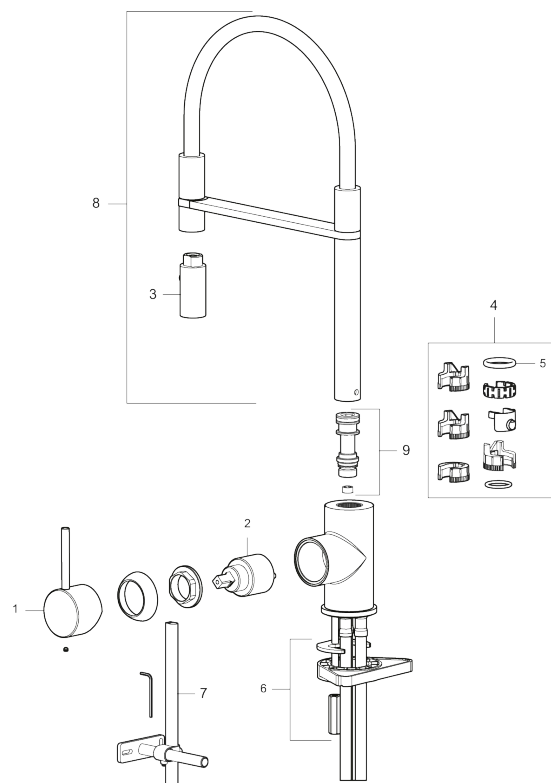

PRODUKTBESKRIVNING

MORA INXX II Miniprofi

Med en holdbar matthvit nyanse og moderne uttrykk er INXX II miniprofi en iøynefallende høy kran som passer perfekt i et åpent kjøkkenmiljø. Blandebatteriet er testet og godkjent ut fra gjeldende byggeregler og det er energieffektivt, noe som innebærer at man får et lavere vann- og energiforbruk uten å gi avkall på komforten.

Om serien

INXX II er en elegant og tidløs serie i en palett av nøye utvalgte nyanser. Kombinasjonen av høy kvalitet, stilren design og herlig komfort gjør den til den ultimate serien.

Art.no.: 272081.22CA

NRF-nummer: 4290534

Reservedelsliste

NR.	ART. NO.	NRF-NUMMER	BESKRIVELSE
1	409700.AE	4295005	Spak, komplett, krom
1	409700.12AE	4294998	Spak, komplett, matt sort
1	409700.22AE	4294999	Spak, komplett, matt hvit
1	409700.44AE	4295001	Spak, komplett, matt grå
1	409700.60AE	4295002	Spak, komplett, polert messing PVD
1	409700.62AE	4295003	Spak, komplett, børstet messing PVD
1	409700.76AE	4295004	Spak, komplett, børstet nikkel