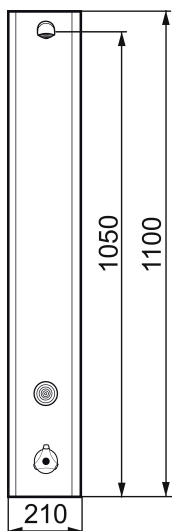

Unika egenskaper

MORA tronic duschpanel med termostatblandare

Art.nr: 720150 RSK: 8126097

Utförande: Nätdrift, termostatblandare, exkl. transformator

- NÄTDRIFT, transformator 9V (ingår ej)
- BATTERIDRIFT, 1 st 9V batteri (ingår)
- Kan byggas om till nätdrift
- Med flödesbegränsare 12 l/min
- Aktiveras med touchknapp
- Programmerbar touchknapp 10-60 s
- Med avstängningsventil för inkommande vatten
- Duschstrålen kan vinklas +/- 5°
- Inkl. magnetventil
- Rostfritt utförande
- Enkel service kan utföras från utsidan
- Utsprång från vägg till centrum på duschsil 122 mm

PRODUKTBESKRIVNING

MORA tronic duschpanel med termostatblandare

Art.nr: 720150

RSK: 8126097

Reservdelslista

NR.	ART.NR	RSK	BESKRIVNING
1	729247.AE	8183714	Komplett duschhuvud
2	729303.AE	8126215	Duschsil
3	729241.AE		Omkastare, invändiga delar
4	729122.AE		Spak komplett
5	729436.AE	8126225	Tryckknapp, 9V
6	729431.AE	8126226	Magnetventil, 9V
7	S600134	8221876	Batterisats, 9V
8	708075.AE	8345108	Temperaturratt, komplett
9	708078.AE	8345166	Stoppring
10	708042.AE	8345107	Termostatinsats
10	38147000	8221811	Termostatinsats, för legionellagenomspolning
11	129380.AE	8345651	Backventil (2 st), 160 c/c
12	729292.AE	8553193	Anslutningskabel för nät drift
13	130370	8199240	Handdusch
14	S600310	8239707	Metallomspunnen duschslang 1750 mm, krom