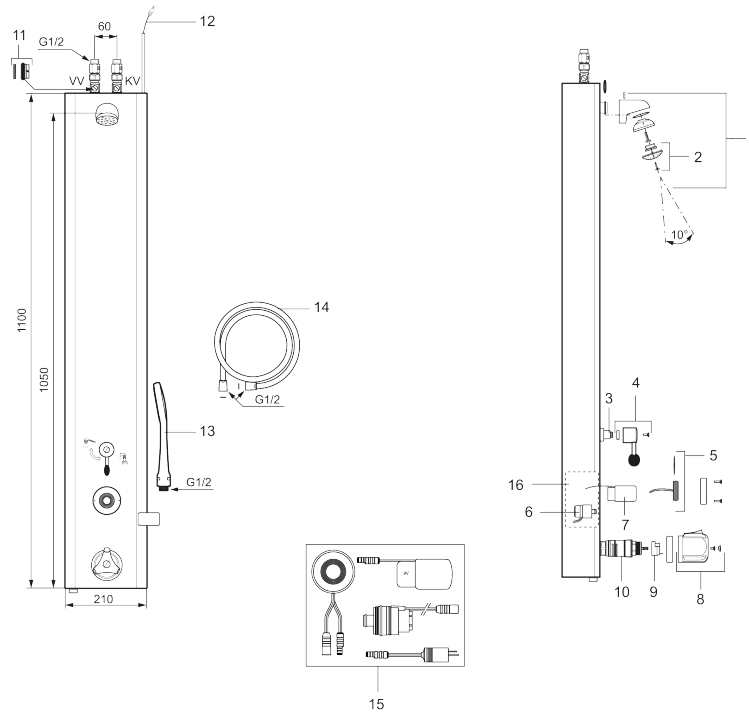

Unika egenskaper

MORA tronic duschpanel med termostatblandare

Art.nr: 720150 RSK: 8126097

Utförande: Nätdrift, termostatblandare, exkl. transformator

- NÄTDRIFT, transformator 9V (ingår ej)
- BATTERIDRIFT, 1 st 9V batteri (ingår)
- Kan byggas om till nätdrift
- Med flödesbegränsare 12 l/min
- Aktiveras med touchknapp
- Programmerbar touchknapp 10-60 s
- Med avstängningsventil för inkommande vatten
- Duschstrålen kan vinklas +/- 5°
- Inkl. magnetventil
- Rostfritt utförande
- Enkel service kan utföras från utsidan
- Utsprång från vägg till centrum på duschsil 122 mm

PRODUKTBESKRIVNING

MORA tronic duschpanel med termostatblandare

Art.nr: 720150

RSK: 8126097

Reservdelslista

NR.	ART.NR	RSK	BESKRIVNING
1	729247.AE	8183714	Komplett duschhuvud
2	729303.AE	8126215	Duschsil
3	729241.AE		Omkastare, invändiga delar
4	729122.AE		Spak komplett
5	729436.AE	8126225	Tryckknapp, 9V
6	729431.AE	8126226	Magnetventil, 9V
7	S600134	8221876	Batterisats, 9V
8	708075.AE	8345108	Temperaturratt, komplett
9	708078.AE	8345166	Stoppring
10	708042.AE	8345107	Termostatinsats
10	38147000	8221811	Termostatinsats, för legionellagenomspolning
11	129380.AE	8345651	Backventil (2 st), 160 c/c
12	729292.AE	8553193	Anslutningskabel för nät drift
13	130370	8199240	Handdusch
14	S600310	8239707	Metallomspunnen duschslang 1750 mm, krom

NR.	ART.NR	RSK	BESKRIVNING
15	729438.AE	8126231	Reservdelskit (tryckknapp, batterisats och magnetventil
16	729279.AE	8553431	Elbox, komplett för batteridrift