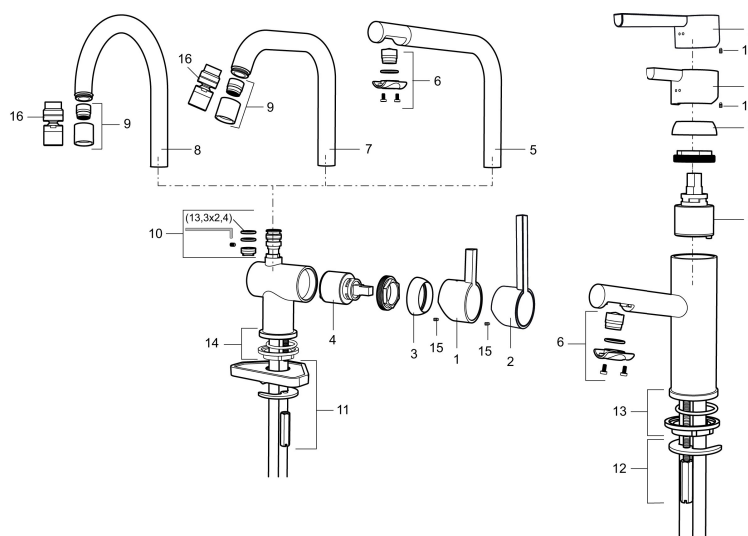

Artikelnummer: 707100 Flow 3 bar: 7,6 l/m

Omschrijving: Chroom

Unieke karaktereigenschappen

Type terugstroombeveiliging

- ESS (Energie Spaar Systeem)
- Met keramische afdichtingen
- Instelbare volumestroom en temperatuurbegrenzing
- Eco (Energie- en waterbesparende volumestroombegrenzer, 7,6 l/min bij 200-600 kPa, drukonafhankelijk)
- Draaibare uitloop 60°, 120° of 360°
- Flexible aansluitslangen 3/8" wartel
- Kraangat Ø32-35 mm

# Keukenmengkraan MORA REXX K5

Met hun simpele, minimalistische design, vormen Mora REXX mengkranen de essentie van Scandinavisch design en functionaliteit. De innovatie is te vinden in de precisie. Waar traditie en vakmanschap in contact komen met de modernste productietechnieken en inspirerend design, is Mora REXX het resultaat. De hier getoonde uitvoering is een prachtige keukenmengkraan met ongekennde functionaliteit en het summum van veiligheid en comfort.

## Onderdelen lijst

NR.	ARTIKELNR.	OMSCHRIJVING
1	209500.AE	Hendel, chroom
1	209500.0011AE	Hendel, chroom/zwart
2	409337	RH-hendel
3	209501.AE	Afdekmoer, chroom
4	209493.AE	Keramisch bovendeeel, ESS
4	708301.AE	Keramisch bovendeeel
5	209506.AE	L-uitloop, compleet, chroom
5	209506.0011AE	L-uitloop, compleet, chroom/zwart
6	209502.AE	Straalregelaar, L-uitloop, 7,6 l/min van 200–600 kPa, chroom
6	209502.0011AE	Straalregelaar, L-uitloop, 7,6 l/min van 200–600 kPa, chroom/zwart
7	209508.AE	J-uitloop, compleet, chroom
8	209507.AE	C-uitloop, compleet, chroom
9	209503.AE	Straalregelaar M18 bidr., 7,6 l/min van 200–600 kPa, chroom
10	209520.AE	Pakkingset, compleet met schroef en inbusleutel

NR.	ARTIKELNR.	OMSCHRIJVING
11	708779.AE	Bevestigingsset, keukenmengkraan
12	209518.AE	Bevestigingsset, wastafelmengkraan
13	209562.AE	Positioneringsring, Wastafel
14	209563.AE	Positioneringsring, Keuken
15	459013	Bevestigingsschroef
16	409480.AE	Straalregelaar met kogelscharnier M18 bidr., 7–9 l/min van 300 kPa