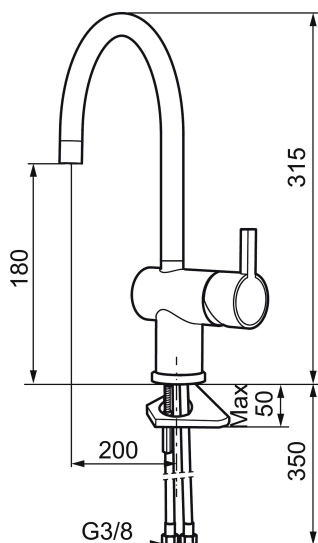

Artikelnummer: 707100 Flow 3 bar: 7,6 l/m

Omschrijving: Chroom

Unieke karaktereigenschappen

Type terugstroombeveiliging

- ESS (Energie Spaar Systeem)
- Met keramische afdichtingen
- Instelbare volumestroom en temperatuurbegrenzing
- Eco (Energie- en waterbesparende volumestroombegrenzer, 7,6 l/min bij 200-600 kPa, drukonafhankelijk)
- Draaibare uitloop 60°, 120° of 360°
- Flexible aansluitslangen 3/8" wartel
- Kraangat Ø32-35 mm

## Onderdelen lijst

NR.	ARTIKELNR.	OMSCHRIJVING
1	209500.AE	Hendel, chroom
1	209500.0011AE	Hendel, chroom/zwart
2	409337	RH-hendel
3	209501.AE	Afdekmoer, chroom
4	209493.AE	Keramisch bovendeeel, ESS
4	708301.AE	Keramisch bovendeeel
5	209506.AE	L-uitloop, compleet, chroom
5	209506.0011AE	L-uitloop, compleet, chroom/zwart
6	209502.AE	Straalregelaar, L-uitloop, 7,6 l/min van 200–600 kPa, chroom
6	209502.0011AE	Straalregelaar, L-uitloop, 7,6 l/min van 200–600 kPa, chroom/zwart
7	209508.AE	J-uitloop, compleet, chroom
8	209507.AE	C-uitloop, compleet, chroom
9	209503.AE	Straalregelaar M18 bidr., 7,6 l/min van 200–600 kPa, chroom
10	209520.AE	Pakkingset, compleet met schroef en inbusleutel