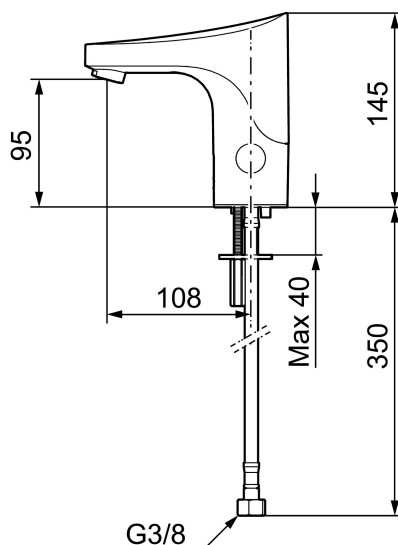

Unieke karaktereigenschappen

Type terugstroombeveiliging

FMM 9000E tronic, wastafelkraan met hygiënische spoeling, batterij uitvoering (incl. batterij)

Artikelnummer: 16400000 Flow 3 bar: 5,5 l/m

Omschrijving: Chroom, batterij uitvoering, incl. batterij

PRODUCTOMSCHRIJVING

FMM 9000E tronic,
wastafelkraan met hygiënische
spoeling, batterij uitvoering
(incl. batterij)

Artikelnummer: 16400000

Onderdelen lijst

NR.	ARTIKELNR.	OMSCHRIJVING
1	16214000	Electronische unit standaard
1	16216000	Electronische unit met aansluiting voor extern signaal voor cyclusspoeling
2	S600131	AC adapter
3	S600135	Batterij 6 V
4	16201000	Magneetventiel
5	16222000	Afdekdop
6	16221000	Hendel
7	39141600	Bevestigingsset
8	29142400	Behuizing M24 ext., 13 mm, chroom
9	34582000	Zelfsluitende handdouche

NR.	ARTIKELNR.	OMSCHRIJVING
10	S600207	Doucheslang, 1500 mm
11	38800009	Filterset Soft PEX 3/8 (2 stuks)
12	29100500	Perlator inzet, 5 l/min at 200–600 kPa, Eco, wastafelkraan