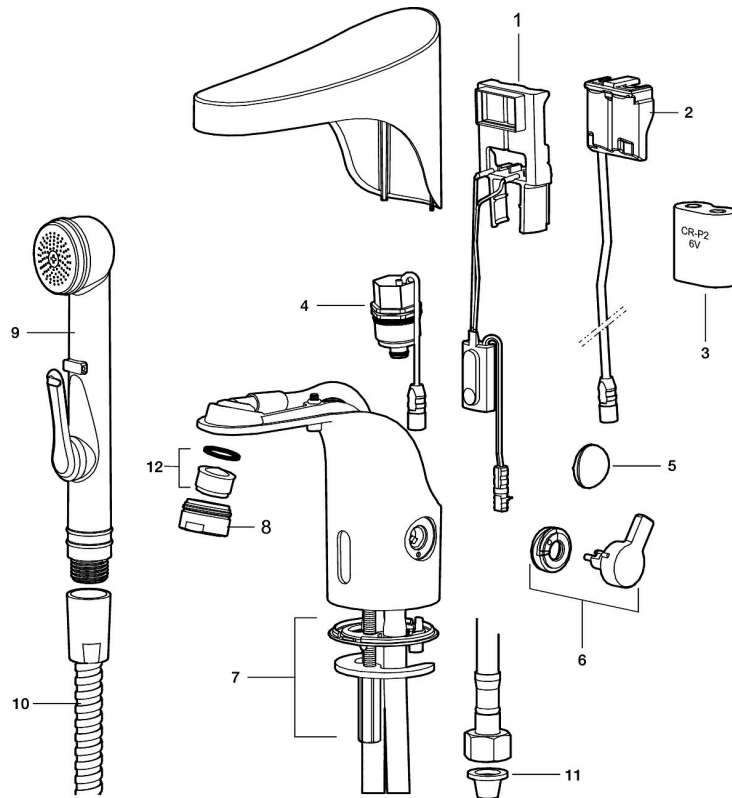

Unieke karaktereigenschappen

Type terugstroombeveiliging

FMM 9000E tronic, wastafelkraan met hygiënische spoeling, batterij uitvoering (incl. batterij)

Artikelnummer: 16400000 Flow 3 bar: 5,5 l/m

Omschrijving: Chroom, batterij uitvoering, incl. batterij

- Geschikt voor koud water of gemengd water
- Zonder temperatuurregelaar
- 6 verschillende programma's, volledig programmeerbaar (optioneel met afstandsbediening 729480.AE)
- Vandalismebestendig kraanhuis
- Instelbare warmwaterstop
- Stroomtijdbegrenzer, voorkomt overstroming
- Schoonmaakmodus (stromingsstop gedurende 1 minuut)
- Veiligheidstype sensor, IP6
- Eco (energie- en waterbesparing constante volumestraalregelaar, 5 l/min bij 200-600 kPa)
- Laag stroomverbruik – lange levensduur (batterij blijft gemiddeld 5 jaar goed)
- Kan later omgebouwd worden van batterij op netspanning of andersom
- Voor netspanning is de adapterkit S600147 benodigd
- Milieuvriendelijke materialen (loodvrij conform Drinkwaterbesluit)
- Gecertificeerd volgens DIN EN 15091

PRODUCTOMSCHRIJVING

FMM 9000E tronic,
wastafelkraan met hygiënische
spoeling, batterij uitvoering
(incl. batterij)

Artikelnummer: 16400000

Onderdelen lijst

NR.	ARTIKELNR.	OMSCHRIJVING
1	16214000	Electronische unit standaard
1	16216000	Electronische unit met aansluiting voor extern signaal voor cyclusspoeling
2	S600131	AC adapter
3	S600135	Batterij 6 V
4	16201000	Magneetventiel
5	16222000	Afdekdop
6	16221000	Hendel
7	39141600	Bevestigingsset
8	29142400	Behuizing M24 ext., 13 mm, chroom
9	34582000	Zelfsluitende handdouche

NR.	ARTIKELNR.	OMSCHRIJVING
10	S600207	Doucheslang, 1500 mm
11	38800009	Filterset Soft PEX 3/8 (2 stuks)
12	29100500	Perlator inzet, 5 l/min at 200–600 kPa, Eco, wastafelkraan