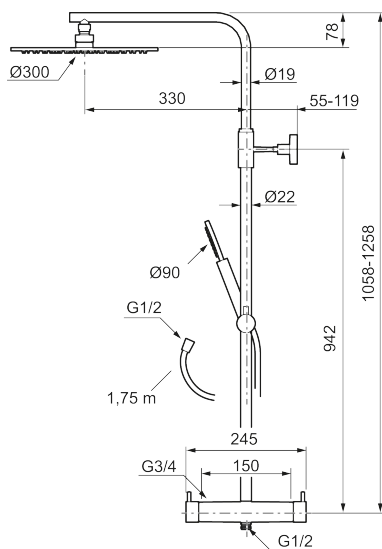

MORA INXX II shower system kit

Med en holdbar mattsort nyanse forener INXX II klassisk design med høy ytelse og tilbyr en jevn temperatur, høy komfort og et sterkt vern mot skålding. Takdusjens store, tynne taksil gjør at dusjen passer like bra i et baderom med sterk karakter og effektfulle former som i et stilrent baderom skapt for avkoblede stunder. Blandebatteriet er testet og godkjent ut fra gjeldende byggeregler og det er energieffektivt, noe som innebærer at man får et lavere vann- og energiforbruk uten å gi avkall på komforten. INXX II er serien som tilbyr en vannopplevelse i verdensklasse.

Om serien

INXX II er en elegant og tidløs serie i en palett av nøye utvalgte nyanser. Kombinasjonen av høy kvalitet, stilren design og herlig komfort gjør den til den ultimate serien.

Art.no.: 271900.12 **NRF-nummer:** 4290495 **Flow 3 bar:** 11,3 l/m

Utførende: Mattsort

Unike funksjoner

- Sikkerhetsbatteri med takdusj
- Trykk- og termostatstyrt
- Eco mengdeknapp
- Sperreknapp 38°C
- Med keramisk reversibel overdel
- Med tilbakeslagsventiler etter standard EN 1717
- Med antikalksystem "Easy Clean"
- Hånddusj 7,5 l/min og takdusj 11 l/min
- Metallslange 1,75 m, PVC/BPA-fri innerslange
- Justerbar stang
- OBS! Dekkskiver og anslutningskupper bestilles separat