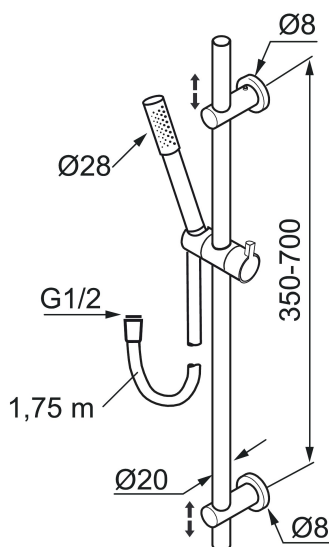

## MORA REXX S6 dusjgarnityr

Mora REXX er essensen av skandinavisk design og funksjonalitet. Serien er minimalistisk og har fokus på enkelhet. Innovasjonen ligger i presisjonen. Når tradisjon og håndverk kombineres med moderne produksjonsmetoder og inspirerende formgivning, blir resultatet Mora REXX. Her i form av et vakkert dusjsett med innebygd smart funksjonalitet.

Art.no.: 130191 NRF-nummer: 4294064

Utførende: Krom

- Metallslange 1,75 m, PVC/BPA-fri innerslange
- Med antikalksystem "Easy Clean"
- Mora Eco 9 l/min

Unike funksjoner

**PRODUKTBESKRIVNING**

## Reservedelsliste

NR.	ART. NO.	NRF-NUMMER	BESKRIVELSE
1	131192	4294569	Dusjkopp 220 mm, krom
2	130356	4294101	Hånddusj, krom
3	209534	4294076	Hånddusj, krom
3	209534.75	4294078	Hånddusj, rustfritt utseende
4	130357.AA	4294105	Hånddusjholder/glider, krom
4	130357.0011AE	4294106	Hånddusjholder/glider, krom/sort
5	139835.AE	4294433	Dusjslange, 1,75 m, krom
6	409430.AE		Dusjomkaster (uten ratt)
7	409417.AA		Keramisk innsats for dusjomkaster
8	639173.AE		O-ring, (15,1 x 1,6) 2 stk
9	139906.AE		Dusjørklammer 20 mm
10	209549.AE		Anslutningsrør komplett
11	209548.AE		Nedre veggør
12	209550.AE		Øvre veggør / takør
13	409425.AE		Reservedelspose for Mora Shower System

NR.	ART. NO.	NRF-NUMMER	BESKRIVELSE
14	209291.AE		Overgang G1/2 - M18x1
15	139812.AE		Låseskrue M5x20
16	309246.AE		O-ring (13,1 x 1,6) 2 stk
17	609029.AE		O-ring (16,1 x 1,6) 2 stk
18	409520.AE		Omkasterratt
19	409590.AE	4290641	Dusjørsklammer, krom
20	209648.AE		Nedre veggør, krom
21	209650.AE		Øvre veggør / takør