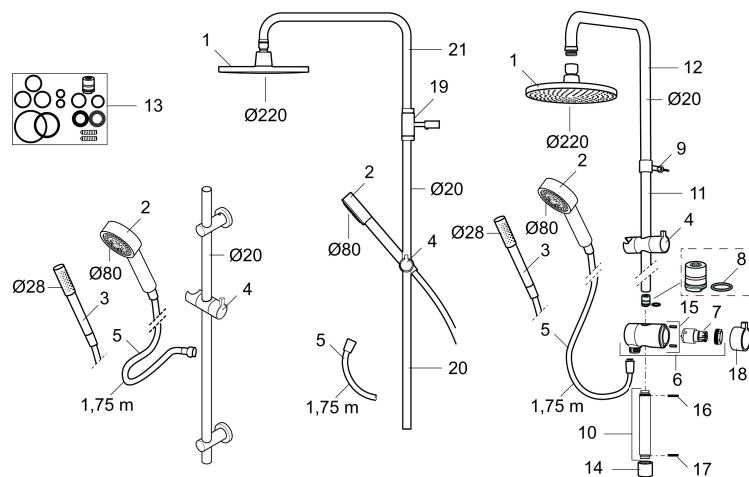

Art.no.: 130191 NRF-nummer: 4294064

Utførende: Krom

- Metallslange 1,75 m, PVC/BPA-fri innerslange
- Med antikalksystem "Easy Clean"
- Mora Eco 9 l/min

Unike funksjoner

**PRODUKTBESKRIVNING**

# MORA REXX S6 dusjgarnityr

Mora REXX er essensen av skandinavisk design og funksjonalitet. Serien er minimalistisk og har fokus på enkelhet. Innovasjonen ligger i presisjonen. Når tradisjon og håndverk kombineres med moderne produksjonsmetoder og inspirerende formgivning, blir resultatet Mora REXX. Her i form av et vakkert dusjsett med innebygd smart funksjonalitet.

## Reservedelsliste

NR.	ART. NO.	NRF-NUMMER	BESKRIVELSE
1	131192	4294569	Dusjkopp 220 mm, krom
2	130356	4294101	Hånddusj, krom
3	209534	4294076	Hånddusj, krom
3	209534.75	4294078	Hånddusj, rustfritt utseende
4	130357.AA	4294105	Hånddusjholder/glider, krom
4	130357.0011AE	4294106	Hånddusjholder/glider, krom/sort
5	139835.AE	4294433	Dusjslange, 1,75 m, krom
6	409430.AE		Dusjomkaster (uten ratt)
7	409417.AA		Keramisk innsats for dusjomkaster
8	639173.AE		O-ring, (15,1 x 1,6) 2 stk
9	139906.AE		Dusjørklammer 20 mm
10	209549.AE		Anslutningsrør komplett
11	209548.AE		Nedre veggør
12	209550.AE		Øvre veggør / takør
13	409425.AE		Reservedelspose for Mora Shower System

NR.	ART. NO.	NRF-NUMMER	BESKRIVELSE
14	209291.AE		Overgang G1/2 - M18x1
15	139812.AE		Låseskrue M5x20
16	309246.AE		O-ring (13,1 x 1,6) 2 stk
17	609029.AE		O-ring (16,1 x 1,6) 2 stk
18	409520.AE		Omkasterratt
19	409590.AE	4290641	Dusjørsklammer, krom
20	209648.AE		Nedre veggør, krom
21	209650.AE		Øvre veggør / takør