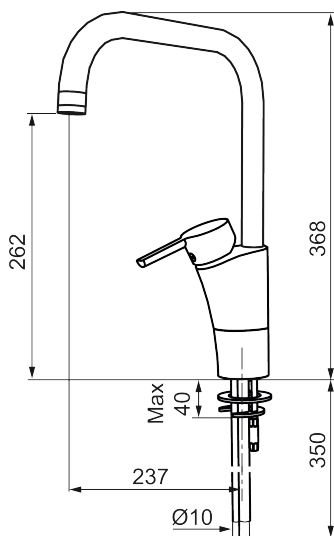

Unikke egenskaber

Tilbageløbssikring

Etgrebsarmatur, Mora MMIX K7

Mora MMIX kombinerer et formsmukt og ergonomisk design med et energieffektivt indre. Designet er præget af en kærtegnende bølgende geometri og formidler en tidløs og sammenhængende stil gennem hele serien. Vores unikke miljøkoncept EcoSafe™ ligger til grund for udviklingsarbejdet og bidrager til et lavt energiforbrug og langsigtede miljøsyn.

Artikel-nummer: 732050.TT VVS: 705909704

Beskrivelse: Krom, med Turbo-Jet funktion, tilslutning G3/8

- Til køkkenvask.
- ESS (Energy Saving System).
- Med høj J-svingtud 60°, 85°, 110° eller 360°.
- 237 mm fremspring.
- Soft Closing og keramisk kartusche.
- Indbygget temperatur- og flowbegrænser.
- Eco (Energi- og vandbesparende perlator).
- Flexible tilslutningsslanger.
- Godkendt af Svenska Reumatikerförbundet.
- Lead Free (blyfri)
- Hulmål Ø32-37 mm.
- **5 års trykgaranti.**