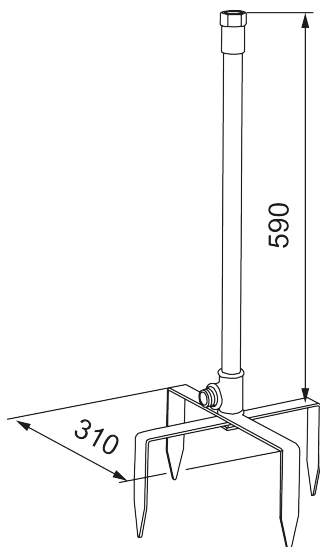

Ainutlaatuiset ominaisuudet

Teline ulkosuihkulle

Tuote-nro: 400027

Kuvaus: Teräksen harmaa

- Lisävarusteet, jotka tekevät seinälle asennettavasta ulkosuihkusta vapaasti seisovna mallin.
- Alaosassa tukevat piikit, jotka työntyvät helposti maahan. Näin voit siirtää suihkua puutarhassasi – tai tuoda sen mukanaesi kesämökille.