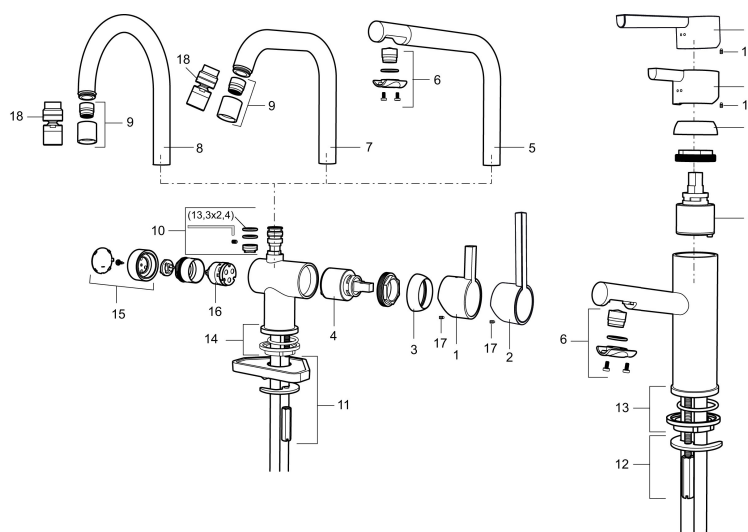

Artikel-nummer: 707155 VVS: 701990104 Flow 3 bar: 7,0 l/m

Beskrivelse: Krom

Unikke egenskaber

Tilbageløbssikring

- Til håndvask.
- Løft-op bundventil.
- 100 mm fremspring.
- ESS (Energy Saving System)
- Keramisk tætning.
- Indbygget temperatur- og flowbegrænser.
- Med flexible tilslutningsslanger.
- Hulmål Ø32-37 mm (Ø32-35 mm anbefales).

PRODUKTBESKRIVELSE

Etgrebsarmatur, Mora Rexx B5

Mora Rexx er essensen af skandinavisk design og funktionalitet. Serien er minimalistisk og med fokus på enkelhed. Præcisionen er dens innovation. Når tradition og håndværk mødes med moderne produktionsmetoder og inspirerende formgivning, bliver resultatet Mora Rexx. Her i form af et smukt håndvaskbatteri med smart funktionalitet og bundventil.

Artikel-nummer: 707155

VVS: 701990104

Reservedelsliste

NR.	ART.NO	VVS	BESKRIVELSE
	209560.AC		Gummiring t Soft-PEX® rør 3/8", 10-pak
1	209500.AE	745148804	Greb, krom
1	209500.0011AE	745148805	Greb, krom/sort
2	409337	745148539	Handicapvenligt greb, L=95, krom
3	209501.AE	745144009	Dækkappe, krom
4	209493.AE		Keramisk enhed, ESS
4	708301.AE	745145002	Keramisk enhed
5	209506.AE	745148674	L-tud, krom
5	209506.0011AE	745148675	L-tud, krom/sort
6	209502.AE	745136704	Perlator til L-tud, krom
6	209502.0011AE	745136703	Perlator til L-tud, krom/sort
7	209508.AE	728007653	J-tud, krom
8	209507.AE	728007651	C-tud, krom
9	209503.AE	745136714	Perlator, krom

NR.	ART.NO	VVS	BESKRIVELSE
10	209520.AE	745137930	Pakningssæt
11	708779.AE	745148366	Bespændingssæt. Til køkken
12	209518.AE	745148620	Monteringsæt til håndvaskarmatur
13	209562.AE		Styrering, håndvaskarmatur
14	209563.AE		Styrering, køkken
15	209505.AE		
16	209504.AE		
17	459013		Låseskrue M4x5
18	409480.AE		Perlator med kugleled M18 indiv., 7–9 l/min ved 3 bar