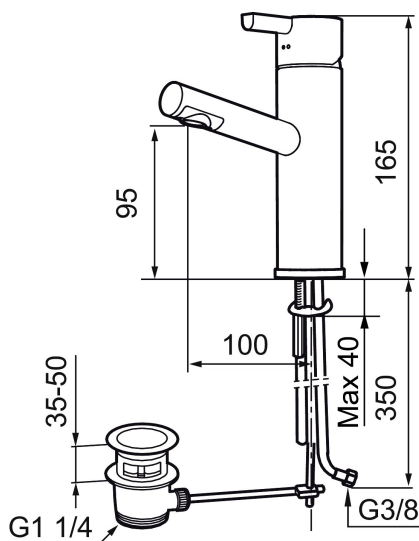

Artikel-nummer: 707155 VVS: 701990104 Flow 3 bar: 7,0 l/m

Beskrivelse: Krom

Unikke egenskaber

Tilbageløbssikring

- Til håndvask.
- Løft-op bundventil.
- 100 mm fremspring.
- ESS (Energy Saving System)
- Keramisk tætning.
- Indbygget temperatur- og flowbegrænser.
- Med flexible tilslutningsslanger.
- Hulmål Ø32-37 mm (Ø32-35 mm anbefales).

PRODUKTBESKRIVELSE

Etgrebsarmatur, Mora Rexx B5

Mora Rexx er essensen af skandinavisk design og funktionalitet. Serien er minimalistisk og med fokus på enkelhed. Præcisionen er dens innovation. Når tradition og håndværk mødes med moderne produktionsmetoder og inspirerende formgivning, bliver resultatet Mora Rexx. Her i form af et smukt håndvaskbatteri med smart funktionalitet og bundventil.

Artikel-nummer: 707155

VVS: 701990104

Reservedelsliste

NR.	ART.NO	VVS	BESKRIVELSE
	209560.AC		Gummiring t Soft-PEX® rør 3/8", 10-pak
1	209500.AE	745148804	Greb, krom
1	209500.0011AE	745148805	Greb, krom/sort
2	409337	745148539	Handicapvenligt greb, L=95, krom
3	209501.AE	745144009	Dækkappe, krom
4	209493.AE		Keramisk enhed, ESS
4	708301.AE	745145002	Keramisk enhed
5	209506.AE	745148674	L-tud, krom
5	209506.0011AE	745148675	L-tud, krom/sort
6	209502.AE	745136704	Perlator til L-tud, krom
6	209502.0011AE	745136703	Perlator til L-tud, krom/sort
7	209508.AE	728007653	J-tud, krom
8	209507.AE	728007651	C-tud, krom
9	209503.AE	745136714	Perlator, krom

NR.	ART.NO	VVS	BESKRIVELSE
10	209520.AE	745137930	Pakningssæt
11	708779.AE	745148366	Bespændingssæt. Til køkken
12	209518.AE	745148620	Monteringsæt til håndvaskarmatur
13	209562.AE		Styrering, håndvaskarmatur
14	209563.AE		Styrering, køkken
15	209505.AE		
16	209504.AE		
17	459013		Låseskrue M4x5
18	409480.AE		Perlator med kugleled M18 indiv., 7–9 l/min ved 3 bar