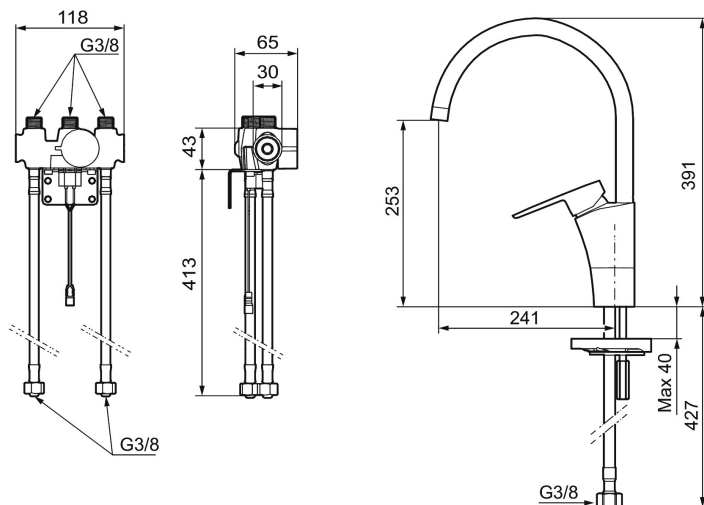

MORA CERA duo aanrecht hybride kraan met hygiënische spoeling

Artikelnummer: 242102

Omschrijving: Chroom, batterij uitvoering, incl. batterij

Unieke karaktereigenschappen

Type terugstroombeveiliging

- Hybride kraan, mechanische mengkraan met 1 hendel, gecombineerd met sensor voor contactloos aftappen
- 6 verschillende programma's, volledig programmeerbaar (optioneel met afstandsbediening 729480.AE)
- Automatische aanpassing van de sensorafstand
- Instelbare warmwaterstop
- Stroomtijdbegrenzer, voorkomt overstroming
- Schoonmaakmodus (stromingsstop gedurende 1 minuut)
- Veiligheidstype sensor, IP67
- Laag stroomverbruik – lange levensduur (batterij blijft gemiddeld 5 jaar goed)
- Kan later omgebouwd worden van batterij op netspanning of andersom
- Voor netspanning is de adapterkit S600147 benodigd
- Draaibare uitloop 60°, 85°, 110° of 360° (begrenzer voor 60° of 110° inbegrepen)
- Kraangat Ø32-37 mm
- Gecertificeerd volgens DIN EN 15091