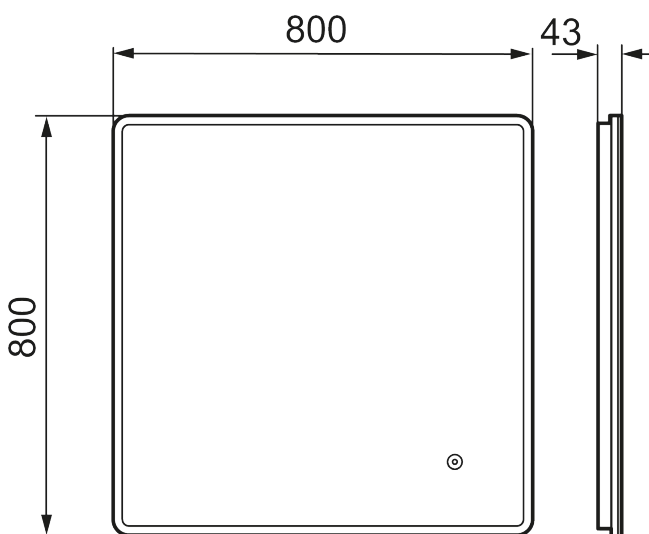

## MORA CARA I, speil

Cara har et design som minner om Solo I, med hvit akrylramme, og touch-funksjon for å styre LED-belysningen. Cara har justerbar fargetemperatur, slik at du får den rette stemningen på badet.

### Om serien

Minimalistisk design med skjult LED-belysning i rammen og valgfrie Bluetooth-høytalere for å gjøre baderommet komplett

Art.no.: 953112

Utførende: 800 x 800 mm

- Ramme med belysning
- Energibesparende LED-belysning
- Smuss og ripebeskyttende glass med sikkerhetsfilm
- Anti-dugg
- Touch av/på
- Justerbar fargetemperatur 2700-6400 K
- IP44-sertifisert, CE-merket
- Dybde: 43 mm