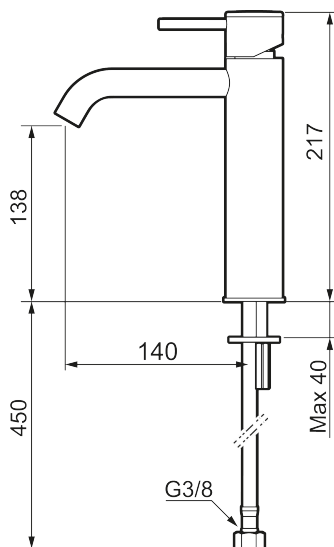

Unikke egenskaber

Tilbageløbssikring

MORA INXX II soft, medium

INXX II håndvaskarmatur findes i tre forskellige højder, hvor medium er et mellemhøjt armatur, der er tilpasset større håndvaske. I en slidstærk, matgrå overflader og håndvaskarmaturets stilrene form højner INXX II soft badeværelsets standard og giver en følelse af kvalitet og elegance. Armaturet er testet og godkendt ud fra det gældende bygningsreglement og er energieffektivt, hvilket indebærer, at det giver et lavere vand- og energiforbrug uden at gå på kompromis med komforten. Bundventilen fås som tilbehør i samme overflader.

VVS:
701496212

Flow 3 bar: 4,5
l/m

Beskrivelse: Matgrå

- Til håndvask.
- 140 mm fremspring.
- Keramisk tætning.
- Indbygget temperatur- og flowbegrænser.
- Eco (Energi- og vandbesparende konstantvandstrømsperlator 5 l/min) ved 2-6 bar.
- Flexible tilslutningsslanger.
- Hulmål Ø34-37 mm.