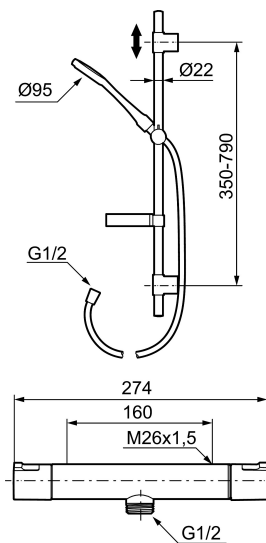

MORA CERA shower kit

Mora Cera dusch finns i flera varianter och är en del i en produktserie för att skapa ett enhetligt intryck och känsla i ditt hem. Välj bland takdusch-, handduschset eller ett helt badrumspaket. Hela Mora Cera-serien är utvecklad för att vara ett miljö och energisäkert val för hela familjen.

Art.nr: 241300 **RSK:** 8344148 **Flöde 3 bar:** 10,0 l/min

Utförande: Krom, 160 c/c, energiklass avser blandare i kombination med handdusch

Består av:

Mora Cera Duschblandare (art.nr. 241000):

- Säkerhetsspärr 38° och 42°
- Eco-stopp
- Återströmningsskydd enligt EU-standard SS-EN 1717
- Extra greppvänliga vred, godkänd av reumatikerförbundet

Mora Cera Duschanordning (art.nr. 130316):

- Metallomspunnen slang 1750 mm, PVC- och BPA-fri innerslang
- Med tvåkopp
- Med variabelt c/c-mått för befintliga skruvhål
- Med antikalksystem "Easy-Clean"
- Valbar anslutning med/utan luftinblandning
- Luftinblandning ger komfortflöde vid 6 l/min, maxflöde 10 l/min
- Energieffektivt duschpaket med forcerbart Eco-stop