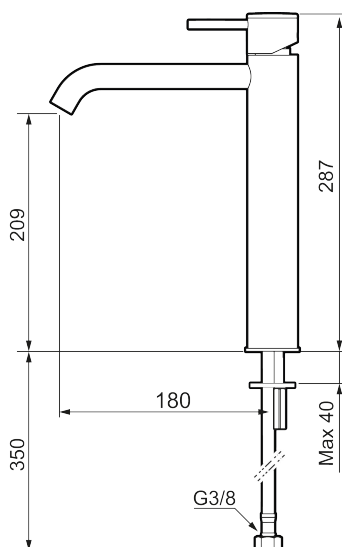

MORA INXX II soft, high servantbatteri

INXX II servantkran finnes i tre ulike høyder der high er en høy kran tilpasset for en skålformet benkmontert vask. Med en holdbar mattgrå nyanse og servantkranens stilrene form, øker INXX II soft baderommets komfort og gir en følelse av kvalitet og eleganse. Blandebatteriet er testet og godkjent ut fra gjeldende byggeregler og det er energieffektivt, noe som innebærer at man får et lavere vann- og energiforbruk uten å gi avkall på komforten. Bunnventil finnes som tilbehør i samme nyanse.

Om serien

INXX II er en elegant og tidløs serie i en palett av nøye utvalgte nyanser. Kombinasjonen av høy kvalitet, stilren design og herlig komfort gjør den til den ultimate serien.

Art.no.: 273021.44CA NRF-nummer: 4290472 Flow 3 bar: 4,5 l/m
 Utførende: Matt grå

Unike funksjoner

Tilbakeslagssikring

- Vannmengdebegrenser og temperatursperre
- Mora Eco konstantvannmengde 5 l/min ved 2-6 bar
- Fleksible Soft PEX®-rør med 3/8" mutter