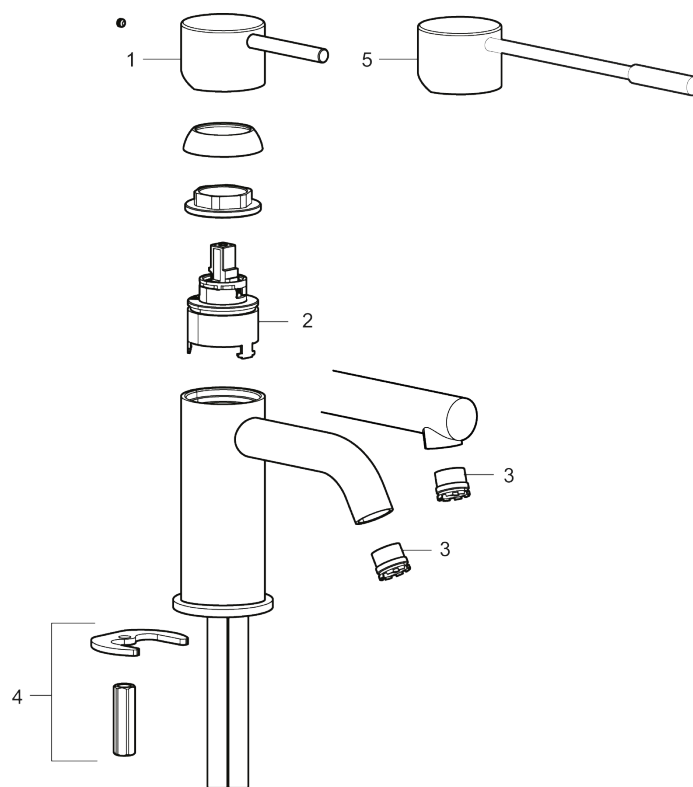

PRODUKTBESKRIVNING

MORA INXX II sharp, small tvättställsblandare

INXX II tvättställsblandare finns i tre olika höjder där small är en låg blandare anpassad för mindre handfat. Med den eleganta hållbara nyansen borstad mässing och tvättställsblandarens raka karaktär med lång pip och lutande munstycke – gör INXX II sharp både snygg och bekväm att använda. Blandaren är testad och godkänd utifrån de byggregler som finns och är energieffektiv, vilket innebär att den ger en lägre vatten- och energiförbrukning utan att ge avkall på komforten. Bottenventil finns som tillbehör i samma nyans.

Om serien

INXX II är en elegant och tidlös serie i en palett av noga utvalda nyanser. Kombinationen av hög kvalitet, sober design och skön komfort gör den till den ultimata serien.

Art.nr: 273003.62CA

RSK: 8278263

Reservdelslista

NR.	ART.NR	RSK	BESKRIVNING
1	409701.AE	8394076	Spak, komplett, krom
1	409701.12AE	8394077	Spak, komplett, mattsvart
1	409701.22AE	8394078	Spak, komplett, mattvit
1	409701.44AE	8394079	Spak, komplett, mattgrå