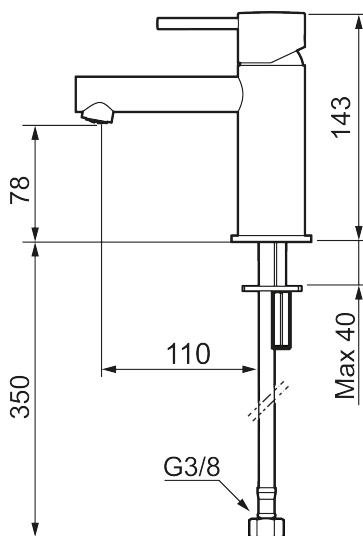

Unika egenskaper

Skyddsmodul 

MORA INXX II sharp, small tvättställsblandare

INXX II tvättställsblandare finns i tre olika höjder där small är en låg blandare anpassad för mindre handfat. Med den eleganta hållbara nyansen borstad mässing och tvättställsblandarens raka karaktär med lång pip och lutande munstycke – gör INXX II sharp både snygg och bekväm att använda. Blandaren är testad och godkänd utifrån de byggregler som finns och är energieffektiv, vilket innebär att den ger en lägre vatten- och energiförbrukning utan att ge avkall på komforten. Bottenventil finns som tillbehör i samma nyans.

Utförande: Borstad mässing PVD

- Keramisk tätning
- Omställbar flödesbegränsning och temperaturspär
- Flexibla anslutningsrör i metallomspunnen Soft PEX[®], lekande G3/8
- Hålmått Ø34-37 mm

PRODUKTBESKRIVNING

MORA INXX II sharp, small tvättställsblandare

INXX II tvättställsblandare finns i tre olika höjder där small är en låg blandare anpassad för mindre handfat. Med den eleganta hållbara nyansen borstad mässing och tvättställsblandarens raka karaktär med lång pip och lutande munstycke – gör INXX II sharp både snygg och bekväm att använda. Blandaren är testad och godkänd utifrån de byggregler som finns och är energieffektiv, vilket innebär att den ger en lägre vatten- och energiförbrukning utan att ge avkall på komforten. Bottenventil finns som tillbehör i samma nyans.