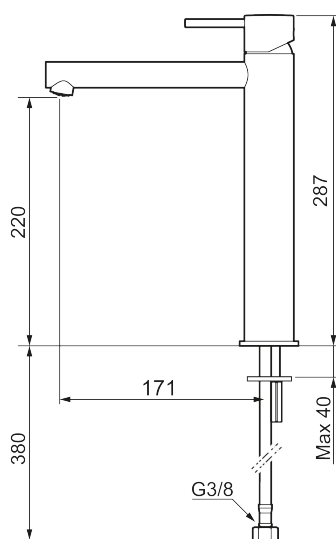

## MORA INXX II sharp, high servantbatteri

INXX II servantkran finnes i tre ulike høyder der high er en høy kran tilpasset for en skålformet benkmontert vask. Med en holdbar mattgrå nyanse og servantkranens rette karakter med lang tut og lutende munnstykke – gjør INXX II sharp både pen og bekvem å bruke. Blandebatteriet er testet og godkjent ut fra gjeldende byggeregler og det er energieffektivt, noe som innebærer at man får et lavere vann- og energiforbruk uten å gi avkall på komforten. Bunnventil finnes som tilbehør i samme nyanse.

- Vannmengdebegrenser og temperatursperre
- Fleksible Soft PEX®-rør med 3/8" mutter

PRODUKTBESKRIVNING