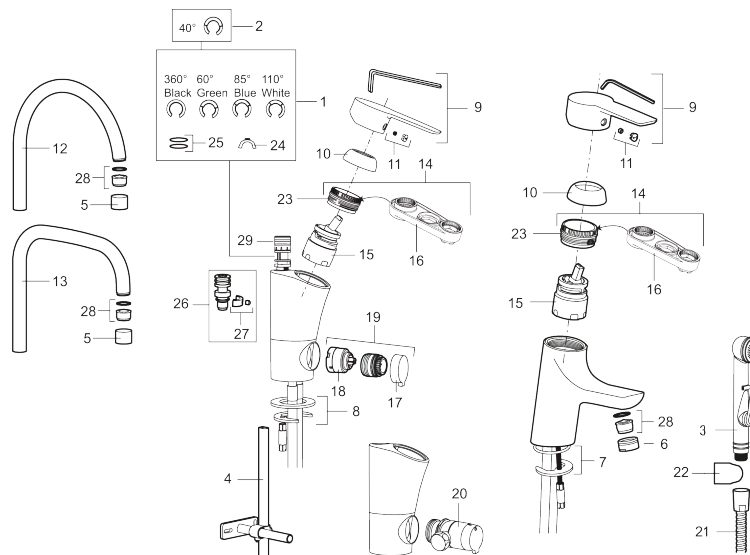

De integrerte energisparefunksjonene i servantkranen påvirker ikke brukervennligheten.

Art.no.: 243006.CA

NRF-nummer: 4290037

Reservedelsliste

NR.	ART. NO.	NRF-NUMMER	BESKRIVELSE
1	S600299		Pakningssett med sperreringer
2	209543.AE		Sperrering 40°
3	S600206	4305294	Selvstengende hånddusj, krom
4	S600308		Stabiliseringssats
5	131410.AE		Hylse for strålesamler, M22 innv
6	131413.AE		Hylse for strålesamler, M24 utv. 13 mm
7	S600160		Monteringstilbehør for servantbatteri
8	S600159		Monteringstilbehør for kjøkkenbatteri
9	409600.AE		Spak, komplett
10	409391.AE	4294122	Dekkhylse, krom
11	409392.AE	4294123	Merkeplugg og skrue
12	409395.AE	4294125	Utløpstut, K5-modell, krom
13	409396.AE	4294126	Utløpstut, K7-modell, krom
14	409393.AE	4294124	Innsatsmutter inkl serviceverktøy
15	S600273	4303851	Innsats kaldstart med serviceverktøy (grønn ring)
16	S600298		Serviceverktøy

NR.	ART. NO.	NRF-NUMMER	BESKRIVELSE
17	409400.AE	4294128	Vrider, krom (standard)
18	S600337		Innsats for maskinavstengning, med serviceverktøy
18	S600316		Innsats for maskinavstengning, uten serviceverktøy
19	409104.AE	4294112	Avstengningsventil komplett, m/verktøy
20	409399.AE		Ombygningssett, Maskinuttak G1/2 over benk
21	S600207		Høytrykkslange, lengde 1,5 m, krom
22	130732.AE	4294741	Hånddusjholder, Krom
23	439060.AE		Innsatsmutter
24	309519.AE		Sperrebrikke, 2 pakk (sort/grå)
25	708843.AE		O-ring (15,54 x 2,62), 2 stk
26	109016.AE		Tutnippel for fast tut, komplett
27	139595.AE		Stoppskrue med sperresegment
28	132205.AE		Innsats strålesamler 5 l/min ved 2–6 bar
28	S600319		Innsats strålesamler 7-9 l/min ved 3 bar
28	132408.AE		Innsats strålesamler 8 l/min ved 2–6 bar
29	S600018		Tutnippel, komplett