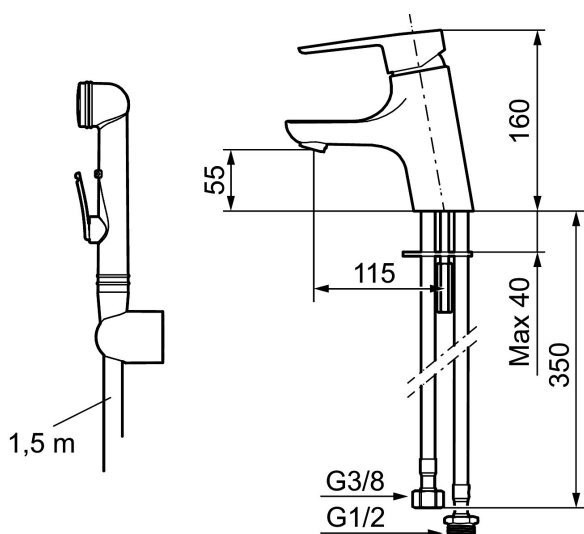

MORA CERA B5 servantbatteri

Mora Cera servantkran har tiltalende moderne design samtidig som det også er energieffektiv og brukervennlig for hele familien. Mora Cera skaper en luksuriøs følelse på badet, samtidig som du sparer miljøet!

De integrerte energisparefunksjonene i servantkranen påvirker ikke brukervennligheten.

Art.no.: 243006.CA NRF-nummer: 4290037 Flow 3 bar: 4,5 l/m

Utførende: Krom

- For servant / bidet
- Mykstengende
- ESS (Energisparessystem)
- Vannmengdebegrenser og temperatursperre
- Mora Eco konstantvannmengde 5 l/min ved 2-6 bar
- Selvstengende hånddusj, slange 1,5 m
- Fleksible Soft PEX®-rør med 3/8" mutter
- Med tilbakeslagsventil etter standard EN 1717

Unike funksjoner

Tilbakeslagssikring