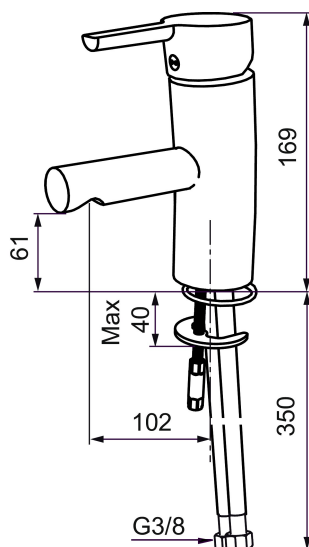

Art.nr: 733001.CA RSK: 8344493 Flöde 3 bar: 4,7 l/min
Utförande: Krom, ansl. lekande G3/8, konstantflöde vid 2–6 bar

Unika egenskaper

Skyddsmodul

- ESS (energisparsystem)
- Mjukstängning med keramisk tätning
- Omställbar flödesbegränsning och temperaturspärr
- Eco (energi- och vattenbesparande strålsamlare)
- Flexibla anslutningsrör i metallomspunnen Soft PEX®
- Godkänd av reumatikerförbundet
- Lead Free (blyfri)
- Hålmått Ø33,5-37 mm

Art.nr: 733001.CA

RSK: 8344493

Reservdelslista

NR.	ART.NR	RSK	BESKRIVNING
1	209524.AE	8346915	Spärsegment
2	209543.AE	8346916	Spärsegment 40°
3	S600206	8233049	Självstängande handdusch, krom
4	409340.AE	8531598	Stabiliseringssats
5	409380.AE	8281496	Strålsamlare M22 inv., ledbar, 7–9 l/min vid 3 bar
6	131415.AE	8281512	Hylsa M24 utv., 15 mm, krom
7	409382.AE	8242282	Strålsamlare M21,5 utv., 7–9 l/min vid 3 bar
7	409385.AE	8242292	Strålsamlare M21,5 utv., 5 l/min vid 2-6 bar
7	S600228		Strålsamlare M21,5 utv., 3 l/min vid 2-6 bar
8	131410.AE	8281509	Hylsa M22 inv.
9	409387.AE	8346912	Fästdetaljer, tvätt
10	409388.AE	8346914	Fästdetaljer
11	409389.AE	8344867	Spak, komplett