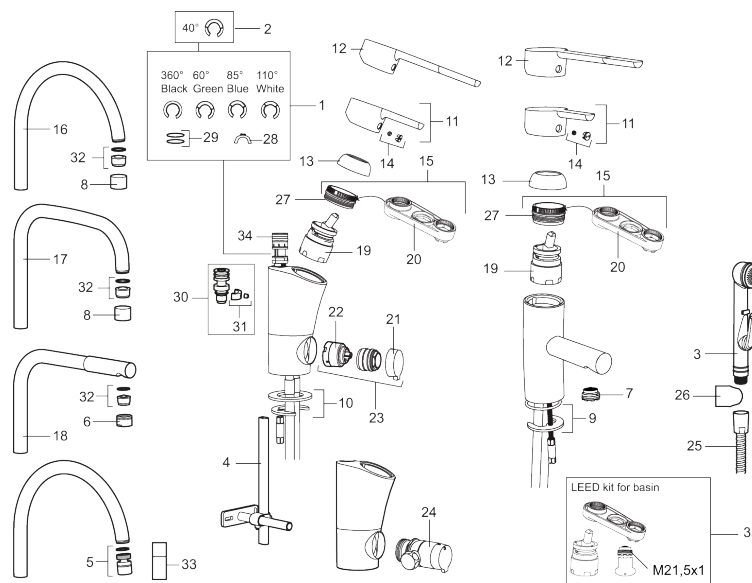

Art.nr: 733001.CA RSK: 8344493 Flöde 3 bar: 4,7 l/min
Utförande: Krom, ansl. lekande G3/8, konstantflöde vid 2–6 bar

Unika egenskaper

Skyddsmodul

- ESS (energisparsystem)
- Mjukstängning med keramisk tätning
- Omställbar flödesbegränsning och temperaturspärr
- Eco (energi- och vattenbesparande strålsamlare)
- Flexibla anslutningsrör i metallomspunnen Soft PEX®
- Godkänd av reumatikerförbundet
- Lead Free (blyfri)
- Hålmått Ø33,5-37 mm

Art.nr: 733001.CA

RSK: 8344493

Reservdelslista

NR.	ART.NR	RSK	BESKRIVNING
1	209524.AE	8346915	Spärsegment
2	209543.AE	8346916	Spärsegment 40°
3	S600206	8233049	Självstängande handdusch, krom
4	409340.AE	8531598	Stabiliseringssats
5	409380.AE	8281496	Strålsamlare M22 inv., ledbar, 7–9 l/min vid 3 bar
6	131415.AE	8281512	Hylsa M24 utv., 15 mm, krom
7	409382.AE	8242282	Strålsamlare M21,5 utv., 7–9 l/min vid 3 bar
7	409385.AE	8242292	Strålsamlare M21,5 utv., 5 l/min vid 2-6 bar
7	S600228		Strålsamlare M21,5 utv., 3 l/min vid 2-6 bar
8	131410.AE	8281509	Hylsa M22 inv.
9	409387.AE	8346912	Fästdetaljer, tvätt
10	409388.AE	8346914	Fästdetaljer
11	409389.AE	8344867	Spak, komplett