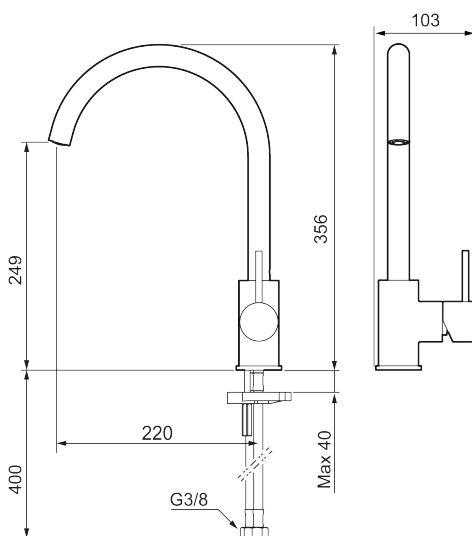

Utförande: Borstad nickel

Unika egenskaper

Skyddsmodul 

- Keramisk tätning
- Omställbar flödesbegränsning och temperaturspär
- Flexibla anslutningsrör i metallomspunnen Soft PEX[®], lekande G3/8
- Svängbar pip 60°, 85°, 110° eller 360°
- Hälmått Ø34-37 mm