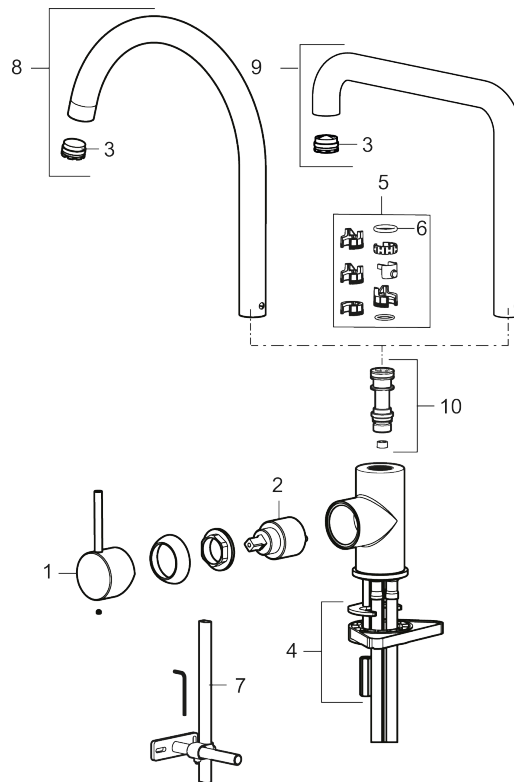

PRODUKTBESKRIVNING

INXX II soft köksblandare

Med den eleganta hållbara nyansen borstad nickel och kökskranens mjuka formspråk bidrar INXX II soft till ett lyxigt och elegant kök. Blandaren är testad och godkänd utifrån de byggregler som finns och är energieffektiv, vilket innebär att den ger en lägre vatten- och energiförbrukning utan att ge avkall på komforten.

Om serien

INXX II är en elegant och tidlös serie i en palett av noga utvalda nyanser. Kombinationen av hög kvalitet, sober design och skön komfort gör den till den ultimata serien.

Art.nr: 272101.76CA

RSK: 8311266

Reservdelslista

NR.	ART.NR	RSK	BESKRIVNING
1	409700.AE	8394069	Spak, komplett, krom
1	409700.12AE	8394070	Spak, komplett, mattsvart
1	409700.22AE	8394071	Spak, komplett, mattvit
1	409700.44AE	8394072	Spak, komplett, mattgrå
1	409700.60AE	8394073	Spak, komplett, polerad mässing PVD
1	409700.62AE	8394074	Spak, komplett, borstad mässing PVD
1	409700.76AE	8394075	Spak, komplett, borstad nickel