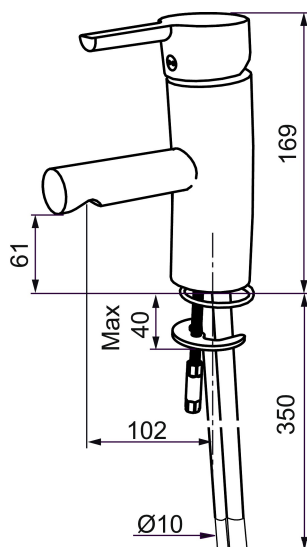

Unikke egenskaber

Tilbageløbssikring

Etgrebsarmatur, Mora MMIX B5

Mora MMIX kombinerer et formsmukt og ergonomisk design med et energieffektivt indre. Designet er præget af en kærtegnende bølgede geometri og formidler en tidløs og sammenhængende stil gennem hele serien. Vores unikke miljøkoncept EcoSafe™ ligger til grund for udviklingsarbejdet og bidrager til et lavt energiforbrug og langsigtede miljøsyn.

Artikel-nummer: 733000 **VVS:** 701489104 **Flow 3 bar:** 8,0 l/m

Beskrivelse: Krom, tilslutning Ø10

- Til håndvask.
- 102 mm fremspring.
- ESS (Energy Saving System)
- Soft Closing og keramisk kartusche.
- Indbygget temperatur- og flowbegrænser.
- Flexible tilslutningslanger.
- Godkendt af Svenska Reumatikerförbundet.
- Lead Free (blyfri)
- Hulmål Ø33,5-37 mm.
- **5 års trykgaranti.**