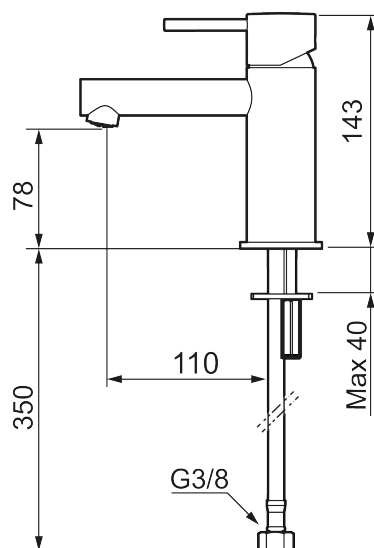

## MORA INXX II sharp, small tvättställsblandare

Art.nr: 273003.LD3 RSK: 8275723 Flöde 3 bar: 3,0 l/min

Utförande: Krom, LEED-anpassad

- Keramisk tätning
- Omställbar flödesbegränsning och temperaturspär
- Eco (energi- och vattenbesparande strålsamlare)
- Flexibla anslutningsrör i metallomspunnen Soft PEX<sup>®</sup>, lekande G3/8
- Hålmått Ø34-37 mm

Unika egenskaper

Skyddsmodul

PRODUKTBESKRIVNING

MORA INXX II sharp, small  
tvättställsblandare

Art.nr: 273003.LD3

RSK: 8275723

Reservdelslista

NR.	ART.NR	RSK	BESKRIVNING
1	409701.AE	8394076	Spak, komplett, krom
1	409701.12AE	8394077	Spak, komplett, mattsvart
1	409701.22AE	8394078	Spak, komplett, mattvit
1	409701.44AE	8394079	Spak, komplett, mattgrå
1	409701.60AE	8394080	Spak, komplett, polerad mässing PVD
1	409701.62AE	8394081	Spak, komplett, borstad mässing PVD
2	409703.AE	8437060	Keramikinsats
3	409706.AE	8281571	Strålsamlare M16,5 utv., 5 l/min vid 2–6 bar
4	209518.AE	8346911	Fästdetaljer
5	409708.AE	8394122	Care-spak, komplett, krom
5	409708.12AE	8394123	Care-spak, komplett, mattsvart
5	409708.22AE	8394124	Care-spak, komplett, mattvit
5	409708.44AE	8394125	Care-spak, komplett, mattgrå

NR.	ART.NR	RSK	BESKRIVNING
5	409708.60AE	8394126	Care-spak, komplett, polerad mässing PVD
5	409708.62AE	8394127	Care-spak, komplett, borstad mässing PVD