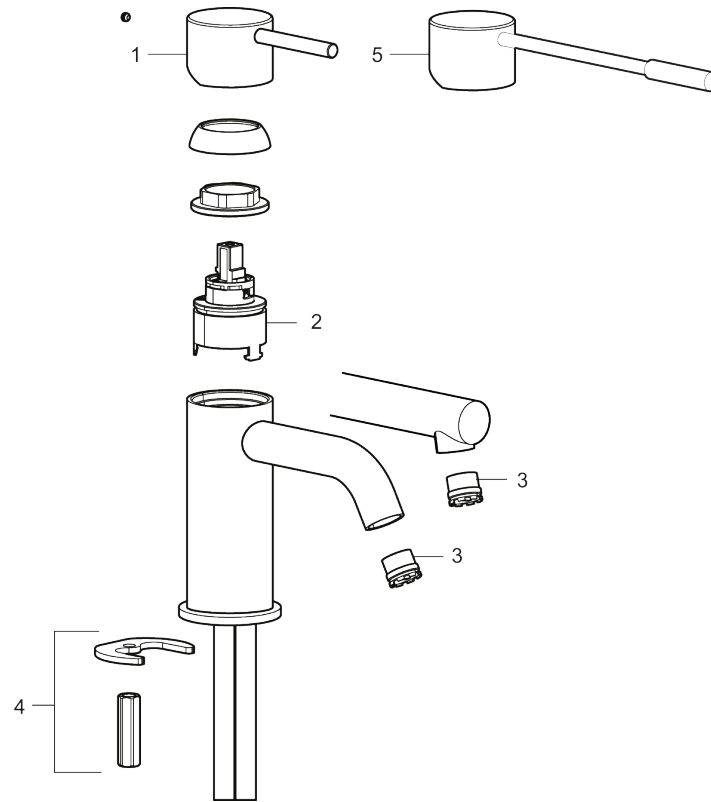

## MORA INXX II sharp, small tvättställsblandare

Art.nr: 273003.LD3 RSK: 8275723 Flöde 3 bar: 3,0 l/min

Utförande: Krom, LEED-anpassad

- Keramisk tätning
- Omställbar flödesbegränsning och temperaturspär
- Eco (energi- och vattenbesparande strålsamlare)
- Flexibla anslutningsrör i metallomspunnen Soft PEX<sup>®</sup>, lekande G3/8
- Hålmått Ø34-37 mm

Unika egenskaper

Skyddsmodul

PRODUKTBESKRIVNING

MORA INXX II sharp, small  
tvättställsblandare

Art.nr: 273003.LD3

RSK: 8275723

Reservdelslista

NR.	ART.NR	RSK	BESKRIVNING
1	409701.AE	8394076	Spak, komplett, krom
1	409701.12AE	8394077	Spak, komplett, mattsvart
1	409701.22AE	8394078	Spak, komplett, mattvit
1	409701.44AE	8394079	Spak, komplett, mattgrå
1	409701.60AE	8394080	Spak, komplett, polerad mässing PVD
1	409701.62AE	8394081	Spak, komplett, borstad mässing PVD
2	409703.AE	8437060	Keramikinsats
3	409706.AE	8281571	Strålsamlare M16,5 utv., 5 l/min vid 2–6 bar
4	209518.AE	8346911	Fästdetaljer
5	409708.AE	8394122	Care-spak, komplett, krom
5	409708.12AE	8394123	Care-spak, komplett, mattsvart
5	409708.22AE	8394124	Care-spak, komplett, mattvit
5	409708.44AE	8394125	Care-spak, komplett, mattgrå

NR.	ART.NR	RSK	BESKRIVNING
5	409708.60AE	8394126	Care-spak, komplett, polerad mässing PVD
5	409708.62AE	8394127	Care-spak, komplett, borstad mässing PVD