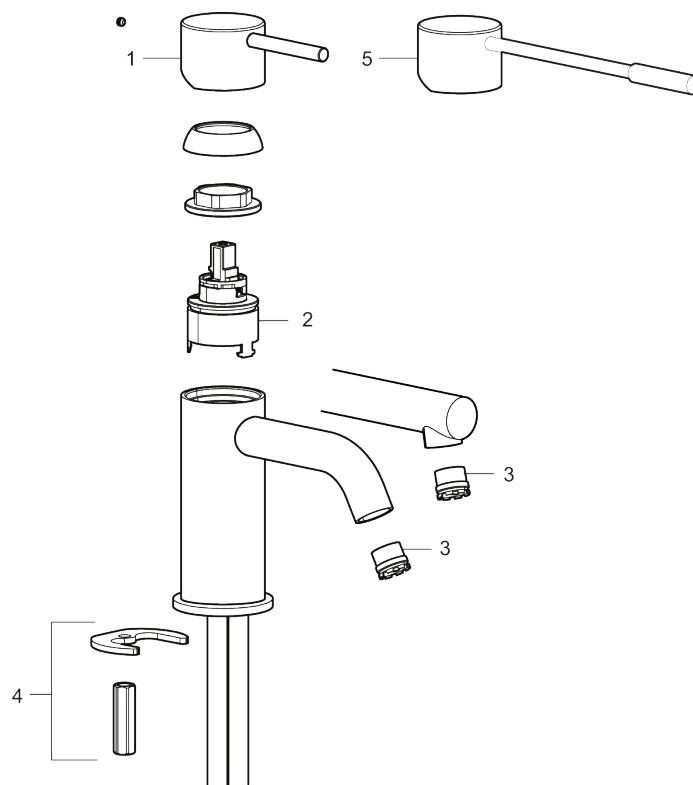

- Til håndvask.
- 140 mm fremspring.
- Keramisk tætning.
- Indbygget temperatur- og flowbegrænser.
- Flexible tilslutningsslanger.
- Hulmål Ø34-37 mm.

PRODUKTBESKRIVELSE

MORA INXX II soft, medium

INXX II håndvaskarmatur findes i tre forskellige højder, hvor medium er et mellemhøjt armatur, der er tilpasset større håndvaske. I en slidstærk, matsort overflader og håndvaskarmaturets stilrene form højner INXX II soft badeværelsets standard og giver en følelse af kvalitet og elegance. Armaturet er testet og godkendt ud fra det gældende bygningsreglement og er energieffektivt, hvilket indebærer, at det giver et lavere vand- og energiforbrug uden at gå på kompromis med komforten. Bundventilen fås som tilbehør i samme overflader.

VVS: 701496211

273011.12CA

Reservedelsliste

NR.	ART.NO	WS	BESKRIVELSE
1	409701.AE		Greb, komplet, krom
1	409701.12AE		Greb, komplet, matsort
1	409701.22AE		Greb, komplet, mathvid

NR.	ART.NO	WS	BESKRIVELSE
1	409701.44AE		Greb, komplet, matgrå
1	409701.60AE		Greb, komplet, poleret messing PVD
1	409701.62AE		Greb, komplet, børstet messing PVD
2	409703.AE		Keramisk indstats
3	409706.AE		Strålsamler M16,5 udv., 5 l/min ved 2–6 bar
4	209518.AE	745148620	Monteringssæt til håndvaskarmatur
5	409708.AE	745146404	Handicapvenligt greb, L=172, krom
5	409708.12AE	745146411	Handicapvenligt greb, L=172, matsort
5	409708.22AE	745146410	Handicapvenligt greb, L=172, mathvid
5	409708.44AE	745146412	Handicapvenligt greb, L=172, matgrå
5	409708.60AE	745146485	Handicapvenligt greb, L=172, poleret messing PVD
5	409708.62AE	745146487	Handicapvenligt greb, L=172, børstet messing PVD