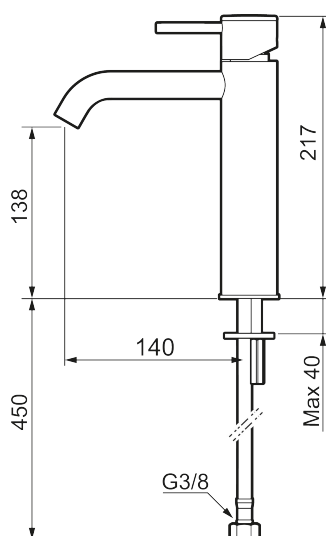

## MORA INXX II soft, medium

INXX II håndvaskarmatur findes i tre forskellige højder, hvor medium er et mellemhøjt armatur, der er tilpasset større håndvaske. I en slidstærk, matsort overflader og håndvaskarmaturets stilrene form højner INXX II soft badeværelsets standard og giver en følelse af kvalitet og elegance. Armaturet er testet og godkendt ud fra det gældende bygningsreglement og er energieffektivt, hvilket indebærer, at det giver et lavere vand- og energiforbrug uden at gå på kompromis med komforten. Bundventilen fås som tilbehør i samme overflader.

### Om serien

INXX II er en elegant og tidløs serie i en palet af nøje udvalgte overflader. Kombinationen af høj kvalitet, stilfuldt design og vidunderlig komfort gør den til den ypperligste serie.

Artikel-nummer: 273011.12CA      VVS: 701496211      Flow 3 bar: 4,5 l/m  
 Beskrivelse: Matsort

- Til håndvask.
- 140 mm fremspring.
- Keramisk tætning.
- Indbygget temperatur- og flowbegrænser.
- Flexible tilslutningsslanger.
- Hulmål Ø34-37 mm.

PRODUKTBESKRIVELSE

MORA INXX II soft, medium

INXX II håndvaskarmatur findes i tre forskellige højder, hvor medium er et mellemhøjt armatur, der er tilpasset større håndvaske. I en slidstærk, matsort overflader og håndvaskarmaturets stilrene form højner INXX II soft badeværelsets standard og giver en følelse af kvalitet og elegance. Armaturet er testet og godkendt ud fra det gældende bygningsreglement og er energieffektivt, hvilket indebærer, at det giver et lavere vand- og energiforbrug uden at gå på kompromis med komforten. Bundventilen fås som tilbehør i samme overflader.