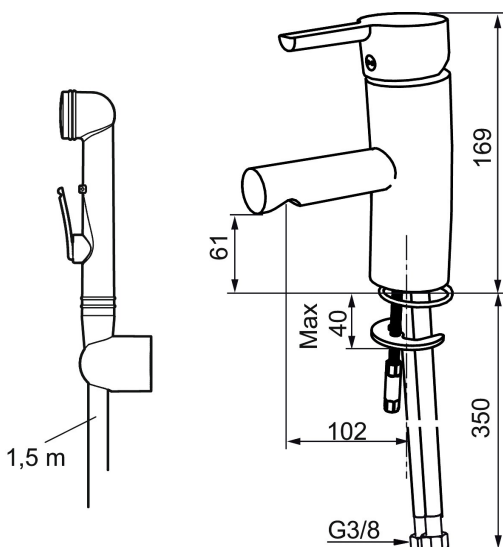

Unike funksjoner

Tilbakeslagssikring

MORA MMIX B5 servantbatteri

Mora MMIX kombinerer en formfin og ergonomisk design med en energieffektiv innside. Designen preges av en kjølelt bølgende geometri og formidler en tidløs og sammenhengende stil i hele serien. Vårt unike miljøkonsept EcoSafe™ ligger til grunn for utviklingsarbeidet og bidrar til lavt energiforbruk og langsiktige miljøhensyn.

Art.no.: 733006 NRF-nummer: 4290045 Flow 3 bar: 6,8 l/m
Utførende: Krom

- For servant / bidet
- Mykstengende
- ESS (Energisparesystem)
- Vannmengdebegrenser og temperatursperre
- Mora Eco vannbesparende strålesamler
- Selvstengende hånddusj, slange 1,5 m
- Fleksible Soft PEX®-rør med 3/8" mutter
- Med tilbakeslagsventil etter standard EN 1717
- Lead Free (blyfri)