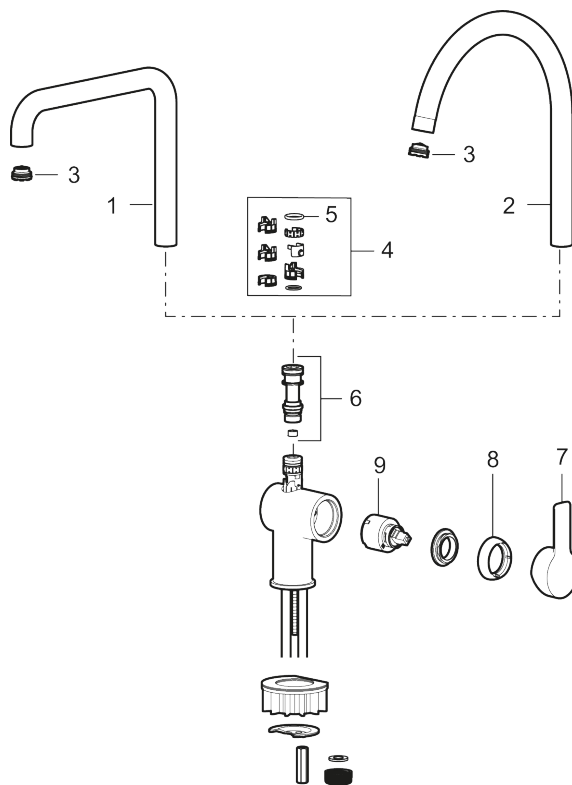

Art.nr: 344051.LD3 RSK: 8312219 Flöde 3 bar: 3,8 l/min

Utförande: Krom, LEED/BREEAM-anpassad

- Inbyggd, lätt omställbar flödesbegränsning och temperaturspär
- Flexibla anslutningsrör i metallomspunnen Soft PEX[®], lekande G3/8
- Svängbar pip 60°, 85°, 110° eller 360°
- Lead Free (blyfri)
- Ljudklass 1
- Hålmått Ø34-37 mm

Art.nr: 344051.LD3

RSK: 8312219

Reservdelslista

NR.	ART.NR	RSK	BESKRIVNING
1	409713.AE	8441034	Utloppspip, krom
1	409713.12AE	8441035	Utloppspip, mattsvart
2	409712.AE	8441027	Utloppspip, krom
2	409712.12AE	8441028	Utloppspip, mattsvart
3	S600230		Strålsamlare M21,5 utv., Z
4	209565.AE		Spärsegment
5	708843.AE	8295357	O-ring (15,54 x 2,62), 2 st
6	S600231		Pipnippel, komplett
7	S600243	8387197	Spak, krom
7	S600243.12	8387198	Spak, mattsvart
8	S600240	8397022	Täckhylsa, krom
8	S600240.12	8397023	Täckhylsa, mattsvart
9	708301.AE	8345093	Keramikinsats