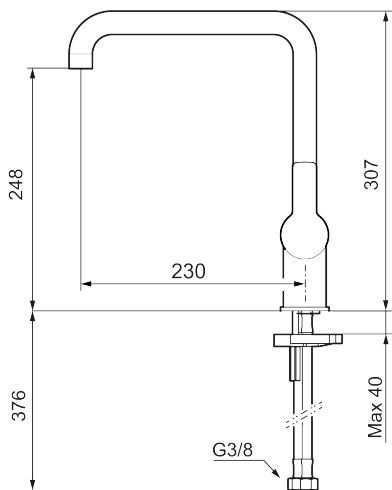

LYNX sharp köksblandare

Köksblandare med djärvt uttryck som tillför djup och närvaro i din inredning. Blandaren finns i mattsvart eller krom och är lika funktionell som den är estetiskt tilltalande.

Art.nr: 344051.LD3 RSK: 8312219 Flöde 3 bar: 3,8 l/min

Utförande: Krom, LEED/BREEAM-anpassad

- Inbyggd, lätt omställbar flödesbegränsning och temperaturspär
- Flexibla anslutningsrör i metallomspunnen Soft PEX®, lekande G3/8
- Svängbar pip 60°, 85°, 110° eller 360°
- Lead Free (blyfri)
- Ljudklass 1
- Hålmått Ø34-37 mm