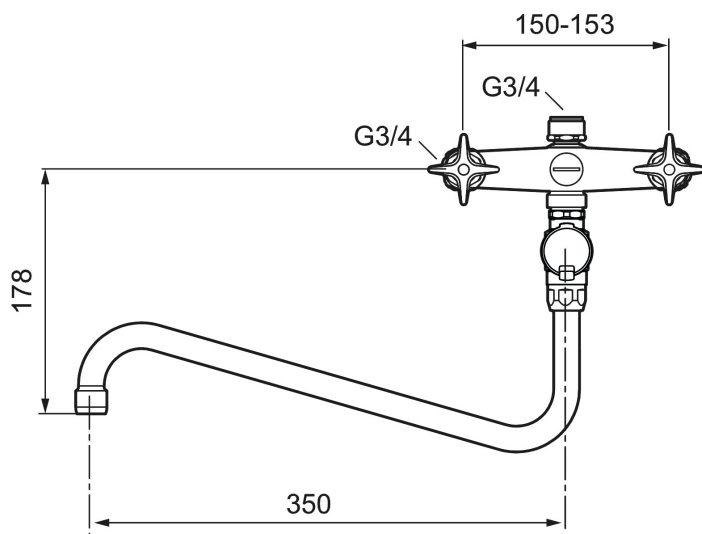

Unikke egenskaber

Tilbageløbssikring 

Togrebs storkøkkenarmatur

Artikel-nummer: 700903 VVS: 716275504 Flow 3 bar: 7,6 l/m

Beskrivelse: Krom

- Til vægmontering.
- 350 mm fremspring.
- G 3/4" tilslutning til spulerbruser.
- Komplet med svingtud.