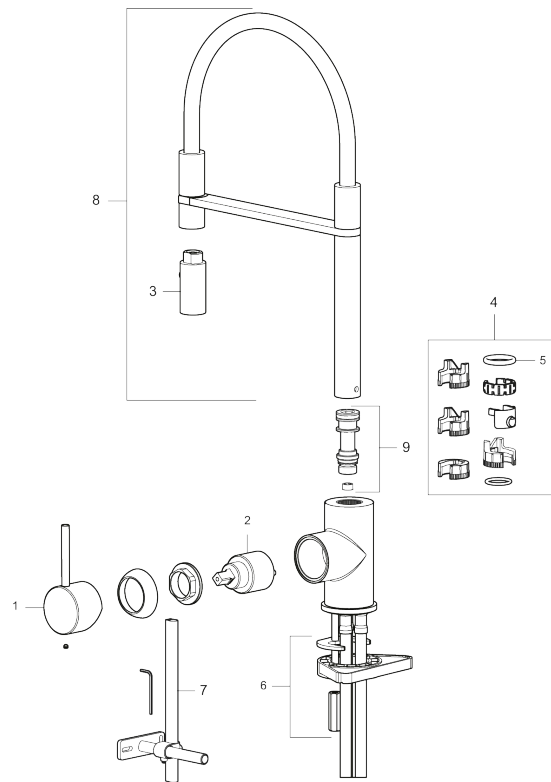

PRODUKTBESKRIVNING

MORA INXX II Miniprofi

Med en holdbar mattsvart nyanse og moderne uttrykk er INXX II miniprofi en iøynefallende høy kran som passer perfekt i et åpent kjøkkenmiljø. Blandebatteriet er testet og godkjent ut fra gjeldende byggeregler og det er energieffektivt, noe som innebærer at man får et lavere vann- og energiforbruk uten å gi avkall på komforten.

Om serien

INXX II er en elegant og tidløs serie i en palett av nøye utvalgte nyanser. Kombinasjonen av høy kvalitet, stilren design og herlig komfort gjør den til den ultimate serien.

Art.no.: 272081.12CA

NRF-nummer: 4290533

Reservedelsliste

NR.	ART. NO.	NRF-NUMMER	BESKRIVELSE
1	409700.AE	4295005	Spak, komplett, krom
1	409700.12AE	4294998	Spak, komplett, matt sort
1	409700.22AE	4294999	Spak, komplett, matt hvit
1	409700.44AE	4295001	Spak, komplett, matt grå
1	409700.60AE	4295002	Spak, komplett, polert messing PVD
1	409700.62AE	4295003	Spak, komplett, børstet messing PVD
1	409700.76AE	4295004	Spak, komplett, børstet nikkel