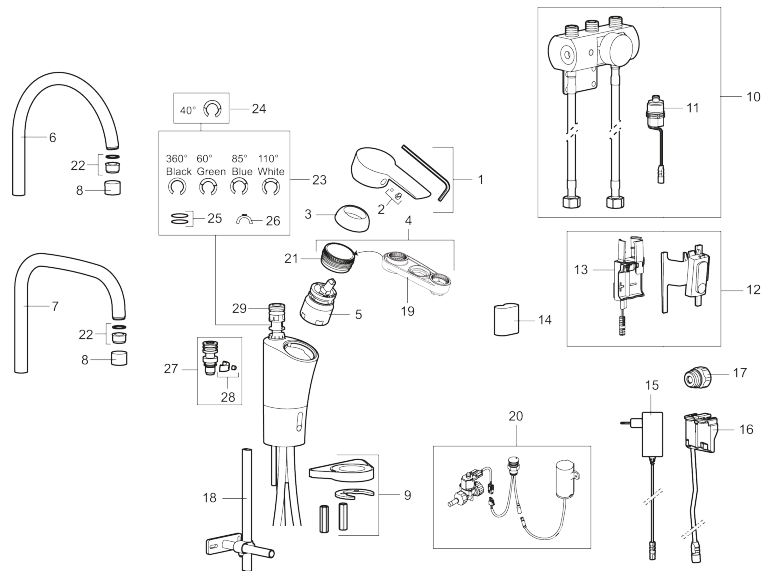

MORA CERA duo Spültisch
Hybridarmatur m.
Hygienespülung

: 242180

1	409600.AE	Hebel, komplett
2	409392.AE	Markierungsplättchen und Schraube für Hebel
3	409391.AE	Überwurfmutter
4	409393.AE	Befestigungsring für Einsatz, incl. Servicewerkzeug
5	S600273	Keramikkartusche, inkl. Servicewerkzeug
6	409498.AE	Schwenkauflauf K5, komplett
7	409496.AE	Schwenkauslauf K7, komplett
8	131410.AE	Gehäuse M22 innen
9	S600159	Monteringssæt til køkkenarmatur
10	S600327	Ventil
11	S600277	Magnetventil
12	S600166	Sensor
13	S600325	Batteriehalter
14	S600135	Batterie 6V
15	S600129	Netzteil 12V
16	S600131	Spannungswandler 12V/6V
17	S600141	Übergangskupplung
18	S600308	Stabilisierungssatz
19	S600298	Servicewerkzeug