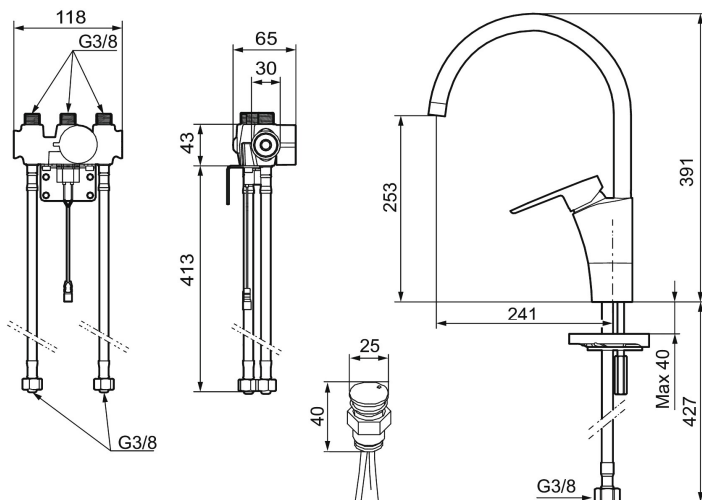

## MORA CERA duo Spültisch Hybridarmatur m. Hygienespülung

: 242180

**Ausführung:** Chrom, Batteriebetrieb, einschl. Batterie

- Mit elektronischem Geräteanschlussventil
- Hybridarmatur, mechanischer 1-Hebelmischer kombiniert mit Sensor zum berührungslosen Bezug
- 6 unterschiedliche Programme, frei programmierbar (optional mit Fernbedienung 729480.AE)
- Automatische Anpassung des Sensorabstands
- Soft Closing Magnetventil, verhindert Druckstöße
- Einstellbare Heißwassersperre
- Fließzeitbegrenzung, verhindert Überschwemmungen
- Reinigungsmodus (Durchflussabschaltung für 1 Min.)
- Schutzart Sensor, IP67
- Niedriger Stromverbrauch – lange Lebensdauer (Batterie hält im Schnitt 5 Jahre)
- Nachträglich umrüstbar von Batterie auf Netz oder von Netz auf Batterie
- Für Netzanschluss wird das Adapterkit S600147 benötigt
- ESS (Energie-Spar-System)
- Eco (Energie- und Wasserstrahlregler)
- Schwenkbarer Auslauf 60°, 85°, 110° oder 360° (Sperrung für 60° oder 110° inklusive)
- Lochdurchmesser Ø32-37 mm
- Zertifiziert nach DIN EN 15091

Schutzmodul

MORA CERA duo Spültisch  
Hybridarmatur m.  
Hygienespülung

: 242180

1	409600.AE	Hebel, komplett
2	409392.AE	Markierungsplättchen und Schraube für Hebel
3	409391.AE	Überwurfmutter
4	409393.AE	Befestigungsring für Einsatz, incl. Servicewerkzeug
5	S600273	Keramikkartusche, inkl. Servicewerkzeug
6	409498.AE	Schwenkauflauf K5, komplett
7	409496.AE	Schwenkauslauf K7, komplett
8	131410.AE	Gehäuse M22 innen
9	S600159	Monteringssæt til køkkenarmatur
10	S600327	Ventil
11	S600277	Magnetventil
12	S600166	Sensor
13	S600325	Batteriehalter
14	S600135	Batterie 6V
15	S600129	Netzteil 12V
16	S600131	Spannungswandler 12V/6V
17	S600141	Übergangskupplung
18	S600308	Stabilisierungssatz
19	S600298	Servicewerkzeug