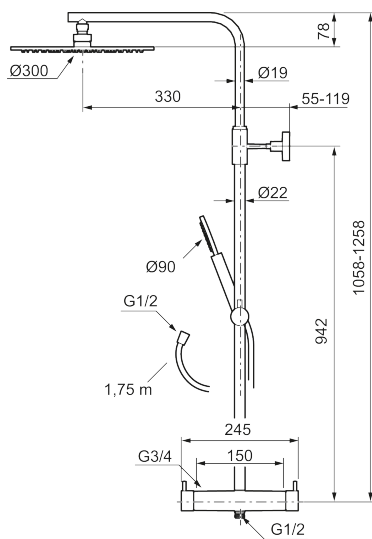

MORA INXX II shower system kit

Med den moderne holdbare nyansen polert messing forener INXX II klassisk design med høy ytelse og tilbyr en jevn temperatur, høy komfort og et sterkt vern mot skålding. Takdusjens store, tynne taksil gjør at dusjen passer like bra i et baderom med sterk karakter og effektfulle former som i et stilrent baderom skapt for avkoblende stunder. Blandebatteriet er testet og godkjent ut fra gjeldende byggeregler og det er energieffektivt, noe som innebærer at man får et lavere vann- og energiforbruk uten å gi avkall på komforten. INXX II er serien som tilbyr en vannopplevelse i verdensklasse.

Om serien

INXX II er en elegant og tidløs serie i en palett av nøyte utvalgte nyanser. Kombinasjonen av høy kvalitet, stilren design og herlig komfort gjør den til den ultimate serien.

Art.no.: 271900.60 NRF-nummer: 4290498 Flow 3 bar: 11,3 l/m

Utførende: Polert messing PVD

Unike funksjoner

- Sikkerhetsbatteri med takdusj
- Trykk- og termostatstyrt
- Eco mengdeknapp
- Sperreknapp 38°C
- Med keramisk reversibel overdel
- Med tilbakeslagsventiler etter standard EN 1717
- Med antikalksystem "Easy Clean"
- Hånddusj 7,5 l/min og takdusj 11 l/min
- Metallslange 1,75 m, PVC/BPA-fri innerslange
- Justerbar stang
- OBS! Dekkskiver og anslutningskupper bestilles separat