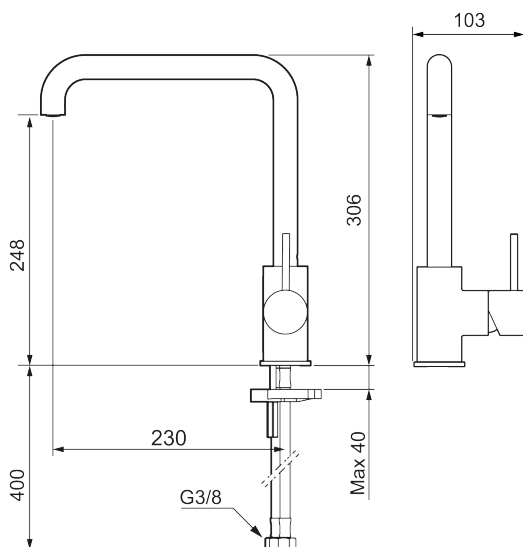

Utförande: Mattsvart

Unika egenskaper

Skyddsmodul

- Keramisk tätning
- Omställbar flödesbegränsning och temperaturspär
- Eco (energi- och vattenbesparande konstantflödesstrålsamlare, 6 l/min vid 2–6 bar)
- Flexibla anslutningsrör i metallomspunnen Soft PEX[®], lekande G3/8
- Svängbar pip 60°, 85°, 110° eller 360°
- Hålmått Ø34-37 mm