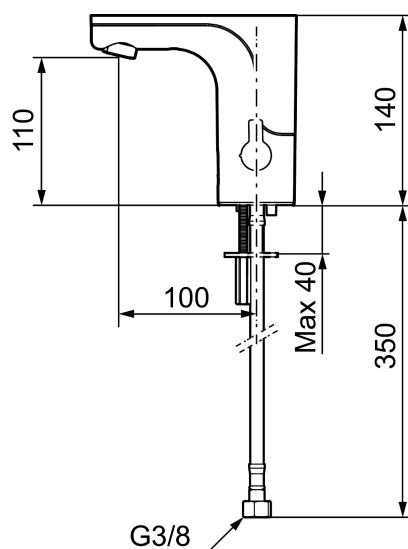

Unike funksjoner

Tilbakeslagssikring

MORA MMIX tronic servantbatteri, batteridrift

Sensorstyrte blandebatterier er vi vant til på offentlige miljøer, men blir nå mer og mer vanlig i private hjem. Mora MMIX Tronic er en ny generasjon svensk-utviklede berøringsfrie kraner med all teknikken integrert i batterihuset. Foruten å være svært enkel å bruke og sparer både vann og energi, så gjør den automatiske kalibreringen av sensoren det like enkelt å installere som en vanlig servantkran. Temperaturen stilles enkelt på spaken på siden av batterikroppen som er godt synlig, som også går å sperre mot maks varmtvannstemperatur som en skollingsbeskyttelse, eller helt fjerne når du ønsker en forhåndsinnstilt temperatur. For å hindre stillestående vann som kan årsake veksten av bakterier i vannledningene finnes en programmerbar funksjon.

Art.no.: 720080.LD1 **Flow 3 bar:** 1,7 l/m

Utførende: Krom, batteridrift (inkl. batteri 6V), 1,7 l/min ved 2–6 bar, LEED-tilpasset

- Mykstengende
- Med temperaturspak, batteridrift (inkl. batteri 6V)
- Vandalsikker i metall, også kåpen
- Mora Eco konstantvannmengde
- Tappetidbegrensning hindrer oversvømming
- Tappefunksjon 30 sek. via sensor
- Avstengning av vannmengde i 60 sek. via sensor (anvendes f. eks. ved rengjøring)
- Lavt strømforbruk - lang livslengde
- Kan gjennomspyles med hettvann for legionella sanering
- IP klasse sensor, IP67
- Miljøvennlig materiale, Lead Free (blyfri) og nikkelfri
- Med tilbakeslagsventiler etter standard EN 1717

Installasjon:

- Enkel installasjon og service
- Avtagbart temperaturspak som kan erstattes med et medfølgende lokk

- Samtlige modeller kan tilpasses for batteri- eller nettdrift 12V AC/DC
- Ved nettdrift bruk adaptersett MA S600147
- Automatisk justering av sensoravstand
- Fleksible Soft PEX[®]-rør med 3/8" mutter
- Hulltagning Ø33,5-37 mm