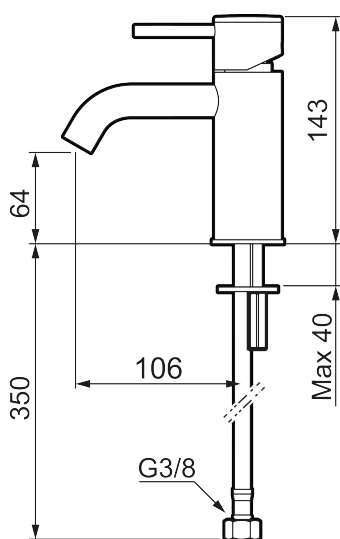

Unika egenskaper

Skyddsmodul 

MORA INXX II soft, small tvättställsblandare

INXX II tvättställsblandare finns i tre olika höjder där small är en låg blandare anpassad för mindre handfat. Med den eleganta hållbara nyansen borstad mässing och tvättställsblandarens stilrena form, höjer INXX II soft badrummets komfort och ger en känsla av kvalitet och elegans. Blandaren är testad och godkänd utifrån de byggregler som finns och är energieffektiv, vilket innebär att den ger en lägre vatten- och energiförbrukning utan att ge avkall på komforten. Bottenventil finns som tillbehör i samma nyans.

Utförande: Borstad mässing PVD

- Keramisk tätning
- Omställbar flödesbegränsning och temperaturspär
- Flexibla anslutningsrör i metallomspunnen Soft PEX[®], lekande G3/8
- Hålmått Ø34-37 mm

PRODUKTBESKRIVNING