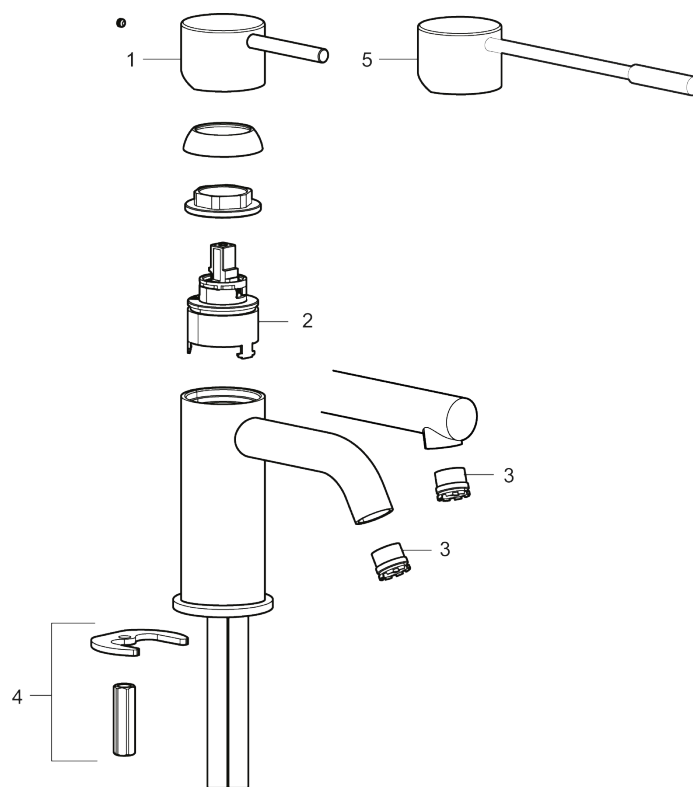

PRODUKTBESKRIVNING

MORA INXX II soft, small tvättställsblandare

INXX II tvättställsblandare finns i tre olika höjder där small är en låg blandare anpassad för mindre handfat. Med den eleganta hållbara nyansen borstad mässing och tvättställsblandarens stilrena form, höjer INXX II soft badrummets komfort och ger en känsla av kvalitet och elegans. Blandaren är testad och godkänd utifrån de byggregler som finns och är energieffektiv, vilket innebär att den ger en lägre vatten- och energiförbrukning utan att ge avkall på komforten. Bottenventil finns som tillbehör i samma nyans.

Om serien

INXX II är en elegant och tidlös serie i en palett av noga utvalda nyanser. Kombinationen av hög kvalitet, sober design och skön komfort gör den till den ultimata serien.

Art.nr: 273001.62CA

RSK: 8278257

Reservdelslista

NR.	ART.NR	RSK	BESKRIVNING
1	409701.AE	8394076	Spak, komplett, krom
1	409701.12AE	8394077	Spak, komplett, mattsvart
1	409701.22AE	8394078	Spak, komplett, mattvit
1	409701.44AE	8394079	Spak, komplett, mattgrå