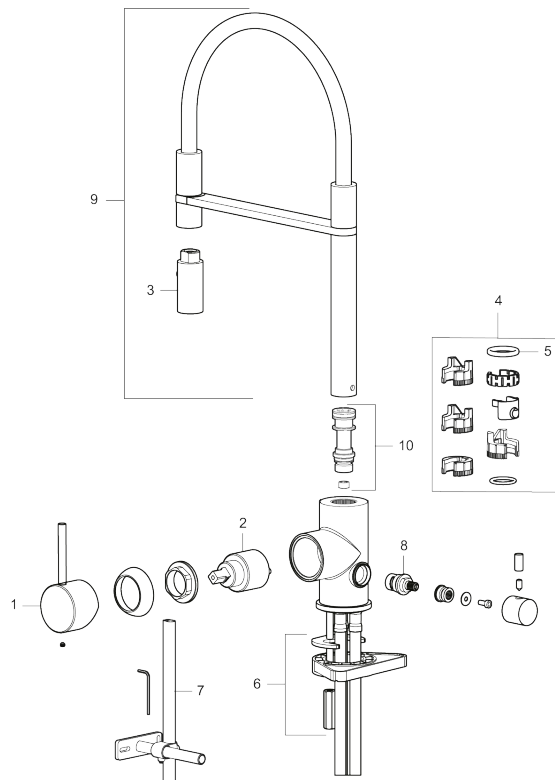

PRODUKTBESKRIVNING

MORA INXX II Miniprofi

Med en krommet holdbar nyanse og moderne uttrykk er INXX II miniprofi en iøynefallende høy kran som passer perfekt i et åpent kjøkkenmiljø. Blandebatteriet er testet og godkjent ut fra gjeldende byggeregler og det er energieffektivt, noe som innebærer at man får et lavere vann- og energiforbruk uten å gi avkall på komforten.

Om serien

INXX II er en elegant og tidløs serie i en palett av nøye utvalgte nyanser. Kombinasjonen av høy kvalitet, stilren design og herlig komfort gjør den til den ultimate serien.

Art.no.: 272091.CA

NRF-nummer: 4290539

Reservedelsliste

NR.	ART. NO.	NRF-NUMMER	BESKRIVELSE
1	409700.AE	4295005	Spak, komplett, krom
1	409700.12AE	4294998	Spak, komplett, matt sort
1	409700.22AE	4294999	Spak, komplett, matt hvit
1	409700.44AE	4295001	Spak, komplett, matt grå
1	409700.60AE	4295002	Spak, komplett, polert messing PVD
1	409700.62AE	4295003	Spak, komplett, børstet messing PVD
1	409700.76AE	4295004	Spak, komplett, børstet nikkel