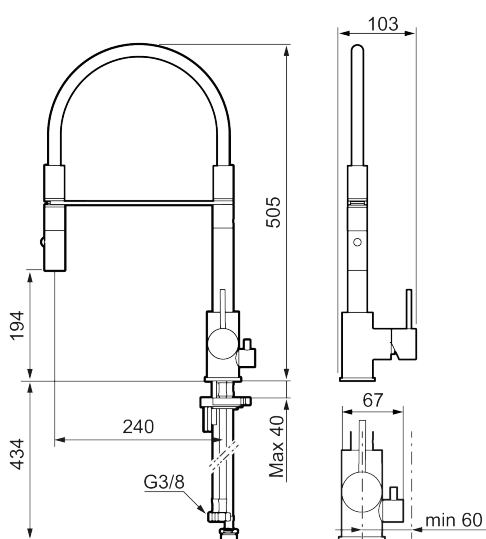

Unike funksjoner

Tilbakeslagssikring

- Vannmengdebegrenser og temperatursperre
- Svingbar tut sperre 60°, 85°, 110° eller 360°
- 2-strålig ,konsentrert strålebilde og hånddusj
- Med tilbakeslagsventil etter standard EN 1717
- Innebygget avstengning for maskin, innstilt på Kv. OBS! Ikke omstillbar til VV
- Fleksible Soft PEX®-rør med 3/8" mutter
- For hull i benk Ø34-37 mm

NR.	ART. NO.	NRF-NUMMER	BESKRIVELSE
2	409702.AE	4295013	Innsats
3	S600057		Tostrålig hånddusj, krom
3	S600057.12		Tostrålig hånddusj, matt sort
3	S600057.22		Tostrålig hånddusj, matt hvit
3	S600057.44		Tostrålig hånddusj, matt grå
3	S600057.60		Tostrålig hånddusj, polert messing PVD
3	S600057.62		Tostrålig hånddusj, børstet messing PVD
3	S600057.76		Tostrålig hånddusj, børstet nikkel
4	209565.AE		Låsesett for tut
5	708843.AE		O-ring (15,54 x 2,62), 2 stk
6	S600055		Monteringstilbehør
7	S600308		Stabiliseringssats
8	409707.AE	4295017	Vaskemaskininnsats
9	409714.AE		Komplett overbygg med hånddusj, krom
9	409714.12AE		Komplett overbygg med hånddusj, matt sort
9	409714.22AE		Komplett overbygg med hånddusj, matt hvit
9	409714.44AE		Komplett overbygg med hånddusj, matt grå
9	409714.60AE		Komplett overbygg med hånddusj, polert messing PVD
9	409714.62AE		Komplett overbygg med hånddusj, børstet messing PVD
9	409714.76AE		Komplett overbygg med hånddusj, børstet nikkel
10	S600231		Tutnippel, komplett