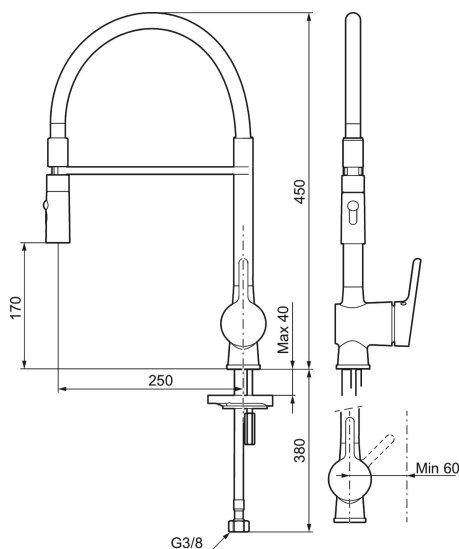

Etgrebsarmatur, Mora One Miniprofi

Mora One kombinerer brugervenlighed, et smukt ydre, teknisk innovation og holdbarhed. Den kendte svenske arkitekt og designer Thomas Sandell har hentet inspiration fra Mora Armatur's 90-årige historie og den klassiske, gamle vandpost. Resultatet er unikt: Et klassisk armatur til det moderne hjem. Indeni byder Mora One på avanceret, gennemprøvet teknik, der sparer vand og energi uden at gå på kompromis med komforten.

Artikel-nummer:
262081.0011

VVS:
716268524

Flow 3 bar: 8,7
l/m

Beskrivelse: Krom, sort slange

Unikke egenskaber

Tilbageløbssikring

- Til køkkenvask.
- Spulerbruser med to forskellige vandstrålemuligheder.
- Med høj svingtud 60°, 85°, 110° eller 360°.
- 250 mm fremspring.
- Soft Closing og keramisk kartusche.
- Indbygget temperatur- og flowbegrænser.
- Eco (Energi- og vandbesparende perlator).
- Flexible tilslutningslanger.
- Kontraventiler.
- Hulmål Ø34-37 mm.
- **5 års trykgaranti.**