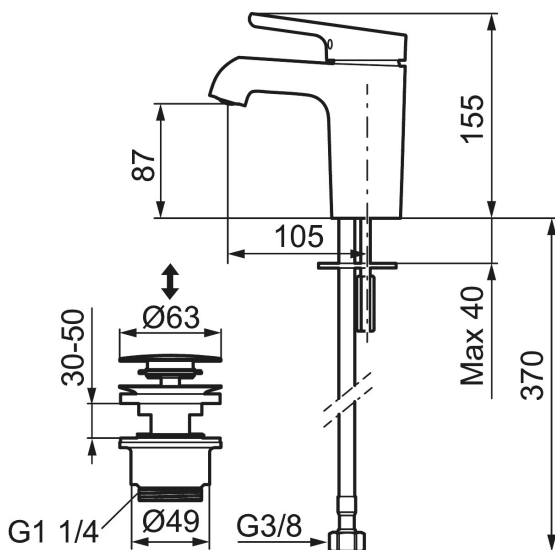

Ainutlaatuiset ominaisuudet

Mora One pesuallashana

Mora One on erittäin elegantti designhanasarja, jonka suunnittelun kulmakivinä on ollut kauneus, käytettävyys sekä kestävyys. Mora One on saanut inspiraationsa Mora Armaturin 90 vuotisesta historiasta, mutta se on suunniteltu moderniin kotiin. Arvostettu ruotsalainen suunnittelija ja arkkitehti Thomas Sandell sai inspiraation hanasarjan suunnitteluun perinteisestä, vanhan ajan vesipumpusta. Mora Onessa on samanlainen kartiomainen runko sekä terävät kulmat yhdistettynä tasaisiin pintoihin. Mora One-hanasarjassa on luotettava ja pitkälle kehitetty tekniikka ja hanat säästävät sekä vettä että energiaa, käyttömukavuudesta tinkimättä.

Tuote-nro: 263071.CA LVI: 6160684 Flow 3 bar: 4,8 l/m

Kuvaus: Kromattu

- Push Down- venttiilein
- ESS- energiansäästötoiminto
- Keraaminen säätökasetti; pitkä käyttöikä ja pehmeä sulkeutuminen, joka estää paineiskut ja putkien paukkumiset
- Vesimäärän ja lämpötilan esisäätö
- Eco-poresuutin (5l/min at 200–600 kPa)
- Joustavat Soft PEX®- liitosletkut 3/8" liitosmutterilla
- Asennusreikä Ø34-37 mm