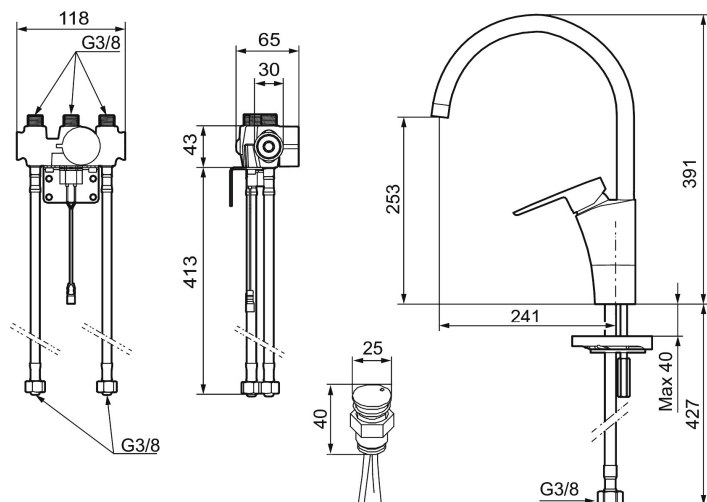

Unike funksjoner

Tilbakeslagssikring

MORA CERA duo kjøkkenbatteri

Mora Cera Duo er en kombinasjon av en tradisjonell kjøkkenkran og en sensorstyrt kran. Med spaken fungerer den som ordinær kran, men med sensorfunksjonen er det i tillegg en berøringsfri kran. Sensoren aktiviseres når du holder hånden foran den.

Installasjon:

- Enkel installasjon og service
- Tilpasses for batteridrift 6V eller nettdrift 12V AC/DC
- Ved nettdrift bruk adapterset MA S600147
- Automatisk justering av sensoravstand

- Fleksible Soft PEX[®]-rør med 3/8" mutter
- For hull i benk Ø34-37 mm