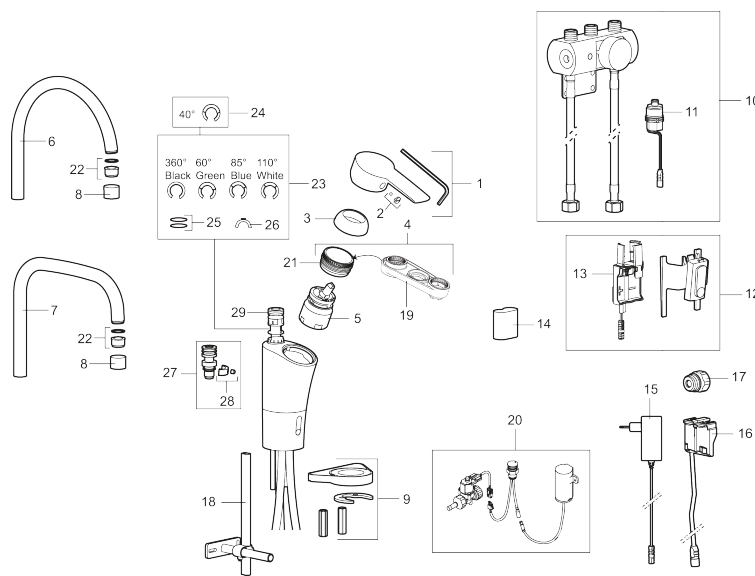

Innstillinger:

- Programmerbar deteksjonavstand
- Velgbar tappetid

Elektronisk avstengning for maskin:

- Touchknappen monteres i beslag eller benkeplate
- Godstykkelse benkeplate 0-40 mm
- Fargeindikator for posisjonsvalg
- Stenger automatisk etter 3 eller 12 timer
- Leveres med 9V batteri
- Anslutning G1/2
- For hull i benk Ø20/21 mm

PRODUKTBESKRIVNING

MORA CERA duo kjøkkenbatteri

Mora Cera Duo er en kombinasjon av en tradisjonell kjøkkenkran og en sensorstyrt kran. Med spaken fungerer den som ordinær kran, men med sensorfunksjonen er det i tillegg en berøringsfri kran. Sensoren aktiviseres når du holder hånden foran den.

Sensorfunksjonen gjør kranen mer hygienisk samtidig som den er vannbesparende og miljøvennlig.

Man kan velge mellom en spylingstid på 4, 8 eller 12 sekunder, men den kan stoppes ved å holde hånden foran sensoren igjen.

Art.no.: 242180

NRF-nummer: 4290334

Reservedelsliste

NR.	ART. NO.	NRF-NUMMER	BESKRIVELSE
1	409600.AE		Spak, komplett
2	409392.AE	4294123	Merkeplugg og skrue
3	409391.AE	4294122	Dekkhylse, krom
4	409393.AE	4294124	Innsatsmutter inkl serviceverktøy
5	S600273	4303851	Innsats kaldstart med serviceverktøy (grønn ring)
6	409498.AE	4294209	Utløpstut, K5-modell
7	409496.AE	4294207	Utløpstut, K7-modell
8	131410.AE		Hylse for strålesamler, M22 innv